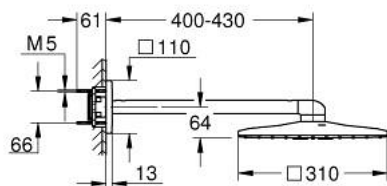

26 479 DA0 RAINSHOWER SMARTACTIVE 310 CUBE НАБІР ВЕРХНЬОГО 430 ММ ДУШУ, 2 РЕЖИМИ СТРУМЕНЮ

ОПИС ПРОДУКТУ

- Колір: теплий захід сонця
- складається із:
 - верхнього душу Rainshower SmartActive 310 Cube
 - режими струменю GROHE PureRain, ActiveRain
 - горизонтального 430 мм душового кронштейну
 - GROHE DreamSpray розкішний потік води
 - покриття GROHE LongLife
 - GROHE SpeedClean – технологія, що запобігає утворенню вапняного нальоту
 - Inner WaterGuide - внутрішня ізоляція для захисту поверхні
- необхідний елемент для вбудованого монтажу 26 483 або 26 484 - замовляється окремо