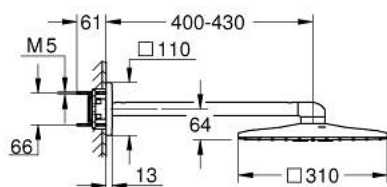

26 479 LS0 RAINSHOWER SMARTACTIVE 310 CUBE НАБІР ВЕРХНЬОГО 430 ММ ДУШУ, 2 РЕЖИМИ СТРУМЕНЮ

ОПИС ПРОДУКТУ

- Колір: Білий місяць
- складається із:
 - верхнього душу Rainshower SmartActive 310 Cube, душова голівка кольору "Білий місяць"
 - режими струменю GROHE PureRain, ActiveRain
 - горизонтального 430 мм душового кронштейну
- GROHE DreamSpray розкішний потік води
- покриття GROHE LongLife
- GROHE SpeedClean – технологія, що запобігає утворенню вапняного нальоту
- Inner WaterGuide - внутрішня ізоляція для захисту поверхні
- необхідний елемент для вбудованого монтажу 26 483 або 26 484 - замовляється окремо