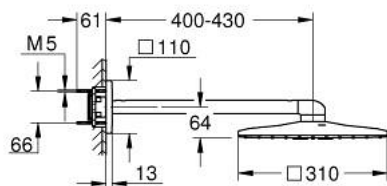

26 479 MG0 RAINSHOWER SMARTACTIVE 310 CUBE НАБІР ВЕРХНЬОГО 430 ММ ДУШУ, 2 РЕЖИМИ СТРУМЕНЮ

ОПИС ПРОДУКТУ

- Колір: satin graphite
- складається із:
 - верхнього душу Rainshower SmartActive 310 Cube
 - режими струменю GROHE PureRain, ActiveRain
 - горизонтального 430 мм душевого кронштейну
 - GROHE DreamSpray розкішний потік води
 - покриття GROHE LongLife
 - GROHE SpeedClean – технологія, що запобігає утворенню вапняного нальоту
 - Inner WaterGuide - внутрішня ізоляція для захисту поверхні
- необхідний елемент для вбудованого монтажу 26 483 або 26 484 - замовляється окремо