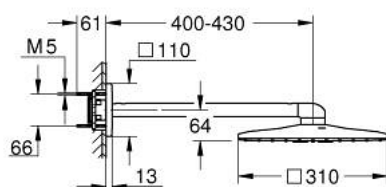

## 26 479 MS0 RAINSHOWER SMARTACTIVE 310 CUBE НАБІР ВЕРХНЬОГО 430 ММ ДУШУ, 2 РЕЖИМИ СТРУМЕНЮ

### ОПИС ПРОДУКТУ

- Колір: satin steel
- складається із:
  - верхнього душу Rainshower SmartActive 310 Cube
  - режими струменю GROHE PureRain, ActiveRain
  - горизонтального 430 мм душового кронштейну
  - GROHE DreamSpray розкішний потік води
  - покриття GROHE LongLife
  - GROHE SpeedClean – технологія, що запобігає утворенню вапняного нальоту
  - Inner WaterGuide - внутрішня ізоляція для захисту поверхні
- необхідний елемент для вбудованого монтажу 26 483 або 26 484 - замовляється окремо