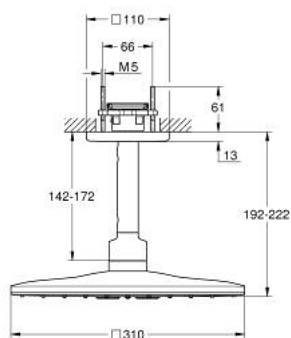

26 481 000 RAINSHOWER SMARTACTIVE 310 CUBE НАБІР ВЕРХНЬОГО ДУШУ СТЕЛЬОВОГО МОНТАЖУ 142 ММ, 2 РЕЖИМИ СТРУМЕНЮ

ОПИС ПРОДУКТУ

- Колір: хром
- складається із:
 - верхнього душу Rainshower SmartActive 310 Cube
 - режими струменю GROHE PureRain, ActiveRain
 - стельового душового кронштейну 142 мм
 - GROHE DreamSpray розкішний потік води
 - GROHE LongLife поверхня
 - GROHE SpeedClean – технологія, що запобігає утворенню вапняного нальоту
 - Inner WaterGuide - внутрішня ізоляція для захисту поверхні
- необхідний елемент для вбудованого монтажу 26 483 або 26 484 - замовляється окремо