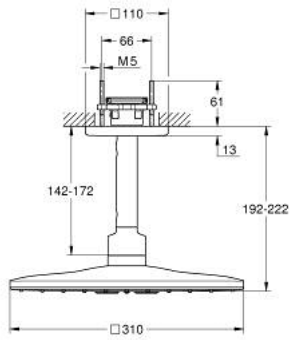

## 26 481 243 0 RAINSHOWER SMARTACTIVE 310 CUBE НАБІР ВЕРХНЬОГО ДУШУ СТЕЛЬОВОГО МОНТАЖУ 142 ММ, 2 РЕЖИМИ СТРУМЕНЮ

### ОПИС ПРОДУКТУ

- Колір: матовий чорний
- складається із:
  - верхнього душу Rainshower SmartActive 310 Cube
  - режими струменю GROHE PureRain, ActiveRain
  - стельового душового кронштейну 142 мм
  - GROHE DreamSpray розкішний потік води
  - GROHE SpeedClean – технологія, що запобігає утворенню вапняного нальоту
  - Inner WaterGuide - внутрішня ізоляція для захисту поверхні
- необхідний елемент для вбудованого монтажу 26 483 або 26 484 - замовляється окремо