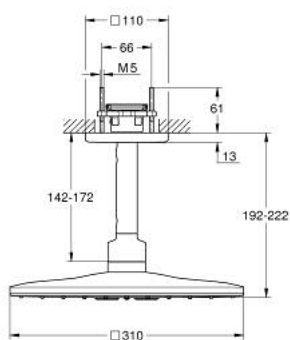

26 481 A00 RAINSHOWER SMARTACTIVE 310 CUBE НАБІР ВЕРХНЬОГО ДУШУ СТЕЛЬОВОГО МОНТАЖУ 142 ММ, 2 РЕЖИМИ СТРУМЕНЮ

ОПИС ПРОДУКТУ

- Колір: графіт темний
- складається із:
 - верхнього душу Rainshower SmartActive 310 Cube
 - режими струменю GROHE PureRain, ActiveRain
 - стельового душового кронштейну 142 мм
 - GROHE DreamSpray розкішний потік води
 - покриття GROHE LongLife
 - GROHE SpeedClean – технологія, що запобігає утворенню вапняного нальоту
 - Inner WaterGuide - внутрішня ізоляція для захисту поверхні
- необхідний елемент для вбудованого монтажу 26 483 або 26 484 - замовляється окремо