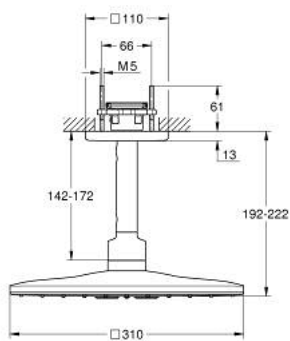

26 481 AL0 RAINSHOWER SMARTACTIVE 310 CUBE НАБІР ВЕРХНЬОГО ДУШУ СТЕЛЬОВОГО МОНТАЖУ 142 ММ, 2 РЕЖИМИ СТРУМЕНЮ

ОПИС ПРОДУКТУ

- Колір: графіт темний матовий
- складається із:
 - верхнього душу Rainshower SmartActive 310 Cube
 - режими струменю GROHE PureRain, ActiveRain
 - стельового душового кронштейну 142 мм
 - GROHE DreamSpray розкішний потік води
 - покриття GROHE LongLife
 - GROHE SpeedClean – технологія, що запобігає утворенню вапняного нальоту
 - Inner WaterGuide - внутрішня ізоляція для захисту поверхні
- необхідний елемент для вбудованого монтажу 26 483 або 26 484 - замовляється окремо