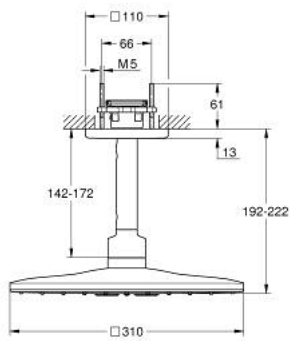

26 481 DA0 RAINSHOWER SMARTACTIVE 310 CUBE НАБІР ВЕРХНЬОГО ДУШУ СТЕЛЬОВОГО МОНТАЖУ 142 ММ, 2 РЕЖИМИ СТРУМЕНЮ

ОПИС ПРОДУКТУ

- Колір: теплий захід сонця
- складається із:
 - верхнього душу Rainshower SmartActive 310 Cube
 - режими струменю GROHE PureRain, ActiveRain
 - стельового душового кронштейну 142 мм
 - GROHE DreamSpray розкішний потік води
 - покриття GROHE LongLife
 - GROHE SpeedClean – технологія, що запобігає утворенню вапняного нальоту
 - Inner WaterGuide - внутрішня ізоляція для захисту поверхні
- необхідний елемент для вбудованого монтажу 26 483 або 26 484 - замовляється окремо