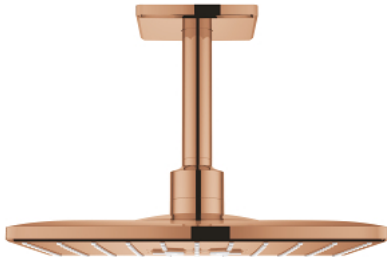

26 481 DA0 RAINSHOWER SMARTACTIVE 310 CUBE НАБІР ВЕРХНЬОГО ДУШУ СТЕЛЬОВОГО МОНТАЖУ 142 ММ, 2 РЕЖИМИ СТРУМЕНЮ

ОПИС ПРОДУКТУ

- Колір: теплий захід сонця
- складається із:
 - верхнього душу Rainshower SmartActive 310 Cube
 - режими струменю GROHE PureRain, ActiveRain
 - стельового душового кронштейну 142 мм
 - GROHE DreamSpray розкішний потік води
 - покриття GROHE LongLife
 - GROHE SpeedClean – технологія, що запобігає утворенню вапняного нальоту
 - Inner WaterGuide - внутрішня ізоляція для захисту поверхні
- необхідний елемент для вбудованого монтажу 26 483 або 26 484 - замовляється окремо