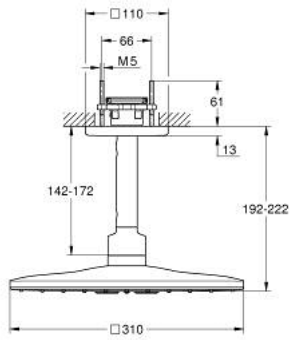

26 481 DC0 RAINSHOWER SMARTACTIVE 310 CUBE НАБІР ВЕРХНЬОГО ДУШУ СТЕЛЬОВОГО МОНТАЖУ 142 ММ, 2 РЕЖИМИ СТРУМЕНЮ

ОПИС ПРОДУКТУ

- Колір: суперсталь
- складається із:
 - верхнього душу Rainshower SmartActive 310 Cube
 - режими струменю GROHE PureRain, ActiveRain
 - стельового душового кронштейну 142 мм
 - GROHE DreamSpray розкішний потік води
 - покриття GROHE LongLife
 - GROHE SpeedClean – технологія, що запобігає утворенню вапняного нальоту
 - Inner WaterGuide - внутрішня ізоляція для захисту поверхні
- необхідний елемент для вбудованого монтажу 26 483 або 26 484 - замовляється окремо