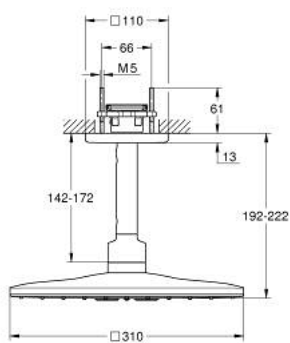

26 481 DL0 RAINSHOWER SMARTACTIVE 310 CUBE НАБІР ВЕРХНЬОГО ДУШУ СТЕЛЬОВОГО МОНТАЖУ 142 ММ, 2 РЕЖИМИ СТРУМЕНЮ

ОПИС ПРОДУКТУ

- Колір: теплий захід сонця матовий
- складається із:
 - верхнього душу Rainshower SmartActive 310 Cube
 - режими струменю GROHE PureRain, ActiveRain
 - стельового душового кронштейну 142 мм
 - GROHE DreamSpray розкішний потік води
 - покриття GROHE LongLife
 - GROHE SpeedClean – технологія, що запобігає утворенню вапняного нальоту
 - Inner WaterGuide - внутрішня ізоляція для захисту поверхні
- необхідний елемент для вбудованого монтажу 26 483 або 26 484 - замовляється окремо