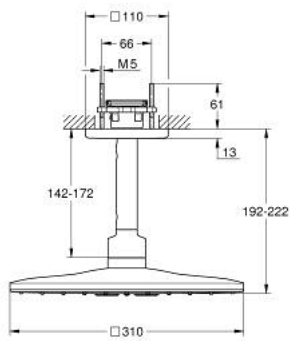

26 481 GL0 RAINSHOWER SMARTACTIVE 310 CUBE НАБІР ВЕРХНЬОГО ДУШУ СТЕЛЬОВОГО МОНТАЖУ 142 ММ, 2 РЕЖИМИ СТРУМЕНЮ

ОПИС ПРОДУКТУ

- Колір: холодний світанок
- складається із:
 - верхнього душу Rainshower SmartActive 310 Cube
 - режими струменю GROHE PureRain, ActiveRain
 - стельового душового кронштейну 142 мм
 - GROHE DreamSpray розкішний потік води
 - покриття GROHE LongLife
 - GROHE SpeedClean – технологія, що запобігає утворенню вапняного нальоту
 - Inner WaterGuide - внутрішня ізоляція для захисту поверхні
- необхідний елемент для вбудованого монтажу 26 483 або 26 484 - замовляється окремо