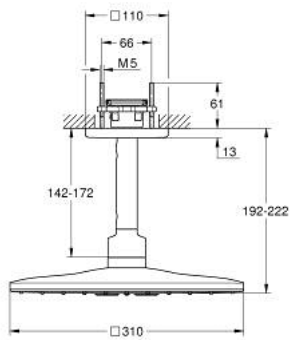

## 26 481 GN0 RAINSHOWER SMARTACTIVE 310 CUBE НАБІР ВЕРХНЬОГО ДУШУ СТЕЛЬОВОГО МОНТАЖУ 142 ММ, 2 РЕЖИМИ СТРУМЕНЮ

### ОПИС ПРОДУКТУ

- Колір: холодний світанок матовий
- складається із:
  - верхнього душу Rainshower SmartActive 310 Cube
  - режими струменю GROHE PureRain, ActiveRain
  - стельового душового кронштейну 142 мм
  - GROHE DreamSpray розкішний потік води
  - покриття GROHE LongLife
  - GROHE SpeedClean – технологія, що запобігає утворенню вапняного нальоту
  - Inner WaterGuide - внутрішня ізоляція для захисту поверхні
- необхідний елемент для вбудованого монтажу 26 483 або 26 484 - замовляється окремо