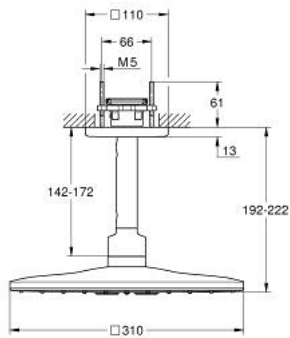

## 26 481 KF0 RAINSHOWER SMARTACTIVE 310 CUBE НАБІР ВЕРХНЬОГО ДУШУ СТЕЛЬОВОГО МОНТАЖУ 142 ММ, 2 РЕЖИМИ СТРУМЕНЮ

### ОПИС ПРОДУКТУ

- Колір: фантомний чорний
- складається із:
  - верхнього душу Rainshower SmartActive 310 Cube
  - режими струменю GROHE PureRain, ActiveRain
  - стельового душового кронштейну 142 мм
  - GROHE DreamSpray розкішний потік води
  - GROHE SpeedClean – технологія, що запобігає утворенню вапняного нальоту
  - Inner WaterGuide - внутрішня ізоляція для захисту поверхні
- необхідний елемент для вбудованого монтажу 26 483 або 26 484 - замовляється окремо