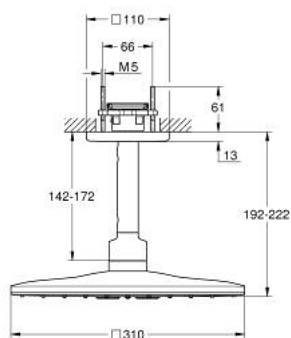

## 26 481 LS0 RAINSHOWER SMARTACTIVE 310 CUBE НАБІР ВЕРХНЬОГО ДУШУ СТЕЛЬОВОГО МОНТАЖУ 142 ММ, 2 РЕЖИМИ СТРУМЕНЮ

### ОПИС ПРОДУКТУ

- Колір: Білий місяць
- складається із:
  - верхнього душу Rainshower SmartActive 310 Cube, душова голівка кольору "Білий місяць"
  - режими струменю GROHE PureRain, ActiveRain
  - стельового душового кронштейну 142 мм
  - GROHE DreamSpray розкішний потік води
  - покриття GROHE LongLife
  - GROHE SpeedClean – технологія, що запобігає утворенню вапняного нальоту
  - Inner WaterGuide - внутрішня ізоляція для захисту поверхні
- необхідний елемент для вбудованого монтажу 26 483 або 26 484 - замовляється окремо