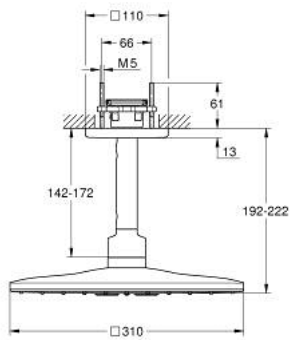

26 481 MG0 RAINSHOWER SMARTACTIVE 310 CUBE НАБІР ВЕРХНЬОГО ДУШУ СТЕЛЬОВОГО МОНТАЖУ 142 ММ, 2 РЕЖИМИ СТРУМЕНЮ

ОПИС ПРОДУКТУ

- Колір: satin graphite
- складається із:
 - верхнього душу Rainshower SmartActive 310 Cube
 - режими струменю GROHE PureRain, ActiveRain
 - стельового душового кронштейну 142 мм
 - GROHE DreamSpray розкішний потік води
 - покриття GROHE LongLife
 - GROHE SpeedClean – технологія, що запобігає утворенню вапняного нальоту
 - Inner WaterGuide - внутрішня ізоляція для захисту поверхні
- необхідний елемент для вбудованого монтажу 26 483 або 26 484 - замовляється окремо