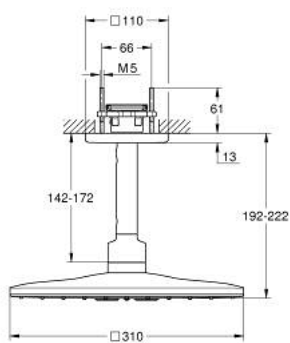

26 481 MS0 RAINSHOWER SMARTACTIVE 310 CUBE НАБІР ВЕРХНЬОГО ДУШУ СТЕЛЬОВОГО МОНТАЖУ 142 ММ, 2 РЕЖИМИ СТРУМЕНЮ

ОПИС ПРОДУКТУ

- Колір: satin steel
- складається із:
 - верхнього душу Rainshower SmartActive 310 Cube
 - режими струменю GROHE PureRain, ActiveRain
 - стельового душового кронштейну 142 мм
 - GROHE DreamSpray розкішний потік води
 - покриття GROHE LongLife
 - GROHE SpeedClean – технологія, що запобігає утворенню вапняного нальоту
 - Inner WaterGuide - внутрішня ізоляція для захисту поверхні
- необхідний елемент для вбудованого монтажу 26 483 або 26 484 - замовляється окремо