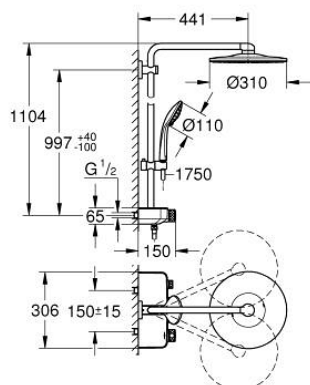

26 507 000 EUPHORIA SMARTCONTROL SYSTEM 310 ДУШОВА СИСТЕМА З ТЕРМОСТАТОМ ДЛЯ НАСТІННОГО МОНТАЖУ

ОПИС ПРОДУКТУ (1/2)

- Колір: хром
- складається із:
 - горизонтальний душовий кронштейн 450 мм
 - регульована верхня рейка для мінімального припасування до вже існуючих отворів у стіні
 - термостат SmartControl для настінного монтажу
 - вибір між:
 - верхнього душу Rainshower SmartActive 310
 - режими струменю GROHE PureRain, ActiveRain
 - максимальна витрата (при 3 бар): 20 л/хв
 - ручний душ Euphoria 110 Massage, біла поверхня душової лійки (27 221 001)
 - режими Rain, SmartRain, Massage
 - максимальна витрата (при тиску 3 бар) 16 л/хв
 - регулюється по висоті за допомогою ковзаючого елемента
 - душовий шланг Silverflex 1750 мм 1/2" x 1/2" (28 388 000)
 - GROHE DreamSpray розкішний потік води
 - GROHE LongLife поверхня
 - GROHE CoolTouch - технологія, яка повністю виключає імовірність отримання опіків при контакті із зовнішньою поверхнею змішувача
 - GROHE TurboStat вбудований термоелемент
 - GROHE ProGrip із шорсткою структурою
 - GROHE SafeStop стопір безпеки при 38°C
 - GROHE SafeStop Plus (додаткова опція) - обмежувач температури води до 43°C
 - GROHE SmartControl вмикається натисканням кнопки Вкл/Викл, збільшення водного потоку повертанням рукоятки від режиму GROHE EcoJoy (мінімальний) до Full Flow (максимальний)
 - вбудована душова поличка GROHE EasyReach
 - GROHE SpeedClean – технологія, що запобігає утворенню вапняного нальоту
 - Inner WaterGuide - внутрішня ізоляція для захисту поверхні
 - TwistStop - технологія, що запобігає перекручуванню шланга