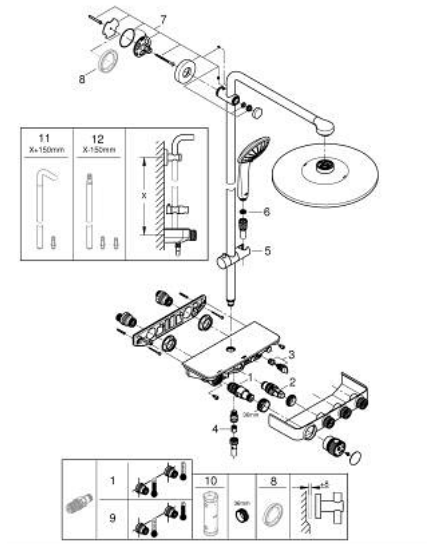

26 507 000 EUPHORIA SMARTCONTROL SYSTEM 310 ДУШОВА СИСТЕМА З ТЕРМОСТАТОМ ДЛЯ НАСТІННОГО МОНТАЖУ

ЗАПАСНІ ЧАСТИНИ , лютого 2019 – зараз

- 1: Термостатичний компактний картридж 1/2" (Артикул запчастини 47439 000)
 - 2: Картридж (Артикул запчастини 48297000)
 - 3: Зворотний клапан (Артикул запчастини 49069000)
 - 4: Зворотний клапан (Артикул запчастини 08565000)
 - 5: Ковзаючий елемент (Артикул запчастини 48177000)
 - 6: Фільтр для затримання бруду (Артикул запчастини 0700200M)
 - 7: Тримач душової штанги (Артикул запчастини 48279000)
 - 8: Шайба вирівнювання (Артикул запчастини 27180000)*
 - 9: Картридж GROHE TurboStat 1/2" (Артикул запчастини 47175000)*
 - 10: Свічковий ключ (Артикул запчастини 49059000)*
 - 11: Душова штанга для переоснащення (Артикул запчастини 48497000)*
 - 12: Душова штанга для переоснащення (Артикул запчастини 48498000)*
- * Додаткові аксесуари