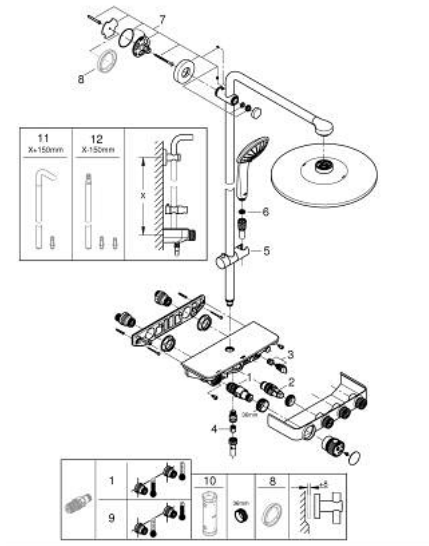

26 507 A00 EUPHORIA SMARTCONTROL SYSTEM 310 ДУШОВА СИСТЕМА З ТЕРМОСТАТОМ ДЛЯ НАСТІННОГО МОНТАЖУ

ЗАПАСНІ ЧАСТИНИ , вересня 2018 – зараз

- 1: Термостатичний компактний картридж 1/2" (Артикул запчастини 47439 000)
- 2: Картридж (Артикул запчастини 48297000)
- 3: Зворотний клапан (Артикул запчастини 49069000)
- 4: Зворотний клапан (Артикул запчастини 08565000)
- 5: Ковзаючий елемент (Артикул запчастини 48177A00)
- 6: Фільтр для затримання бруду (Артикул запчастини 0700200M)
- 7: Тримач душової штанги (Артикул запчастини 48279A00)
- 9: Картридж GROHE TurboStat 1/2" (Артикул запчастини 47175000)*
- 10: Свічковий ключ (Артикул запчастини 49059000)*

* Додаткові аксесуари