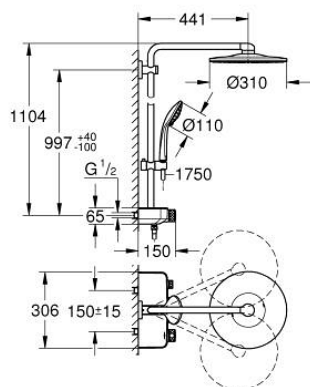

### ОПИС ПРОДУКТУ (1/2)

- Колір: графіт темний
- складається із:
  - горизонтальний душовий кронштейн 450 мм
  - регульована верхня рейка для мінімального припасування до вже існуючих отворів у стіні
- термостат SmartControl для настінного монтажу
- вибір між:
  - верхнього душу Rainshower SmartActive 310
  - режими струменю GROHE PureRain, ActiveRain
- максимальна витрата (при 3 бар): 20 л/хв
- ручний душ Euphoria 110 Massage, біла поверхня душової лійки
- режими Rain, SmartRain, Massage
- максимальна витрата (при тиску 3 бар) 16 л/хв
- регулюється по висоті за допомогою ковзаючого елемента
- душовий шланг Silverflex 1750 мм 1/2" x 1/2" (28 388 000)
- GROHE DreamSpray розкішний потік води
- покриття GROHE LongLife
- GROHE CoolTouch - технологія, яка повністю виключає імовірність отримання опіків при контакті із зовнішньою поверхнею змішувача
- GROHE TurboStat вбудований термоелемент
- GROHE ProGrip із шорсткою структурою
- GROHE SafeStop стопір безпеки при 38°C
- GROHE SafeStop Plus (додаткова опція) - обмежувач температури води до 43°C
- GROHE SmartControl вмикається натисканням кнопки Вкл/Викл, збільшення водного потоку повертанням рукоятки від режиму GROHE EcoJoy (мінімальний) до Full Flow (максимальний)
- вбудована душова полицка GROHE EasyReach
- GROHE SpeedClean – технологія, що запобігає утворенню вапняного нальоту
- Inner WaterGuide - внутрішня ізоляція для захисту поверхні
- TwistStop - технологія, що запобігає перекручуванню шланга
- придатний для швидкодіючих нагрівачів від 18 кВт/год