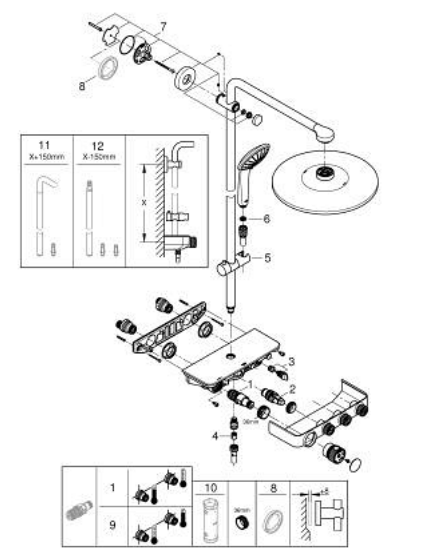

Pure Freude
an Wasser

26 507 AL0 EUPHORIA SMARTCONTROL SYSTEM 310 ДУШОВА СИСТЕМА З ТЕРМОСТАТОМ ДЛЯ НАСТІННОГО МОНТАЖУ

ОПИС ПРОДУКТУ (2/2)

- мінімальна витрата води 5 л/хв

26 507 AL0 EUPHORIA SMARTCONTROL SYSTEM 310 ДУШОВА СИСТЕМА З ТЕРМОСТАТОМ ДЛЯ НАСТІННОГО МОНТАЖУ

ЗАПАСНІ ЧАСТИНИ , лютого 2019 – листопада 2021

- 1: Термостатичний компактний картридж 1/2" (Артикул запчастини 47439 000)
- 2: Картридж (Артикул запчастини 48297000)
- 3: Зворотний клапан (Артикул запчастини 49069000)
- 4: Зворотний клапан (Артикул запчастини 08565000)
- 5: Ковзаючий елемент (Артикул запчастини 48177AL0)
- 6: Фільтр для затримання бруду (Артикул запчастини 0700200M)
- 7: Тримач душової штанги (Артикул запчастини 48279AL0)
- 9: Картридж GROHE TurboStat 1/2" (Артикул запчастини 47175000)*
- 10: Свічковий ключ (Артикул запчастини 49059000)*