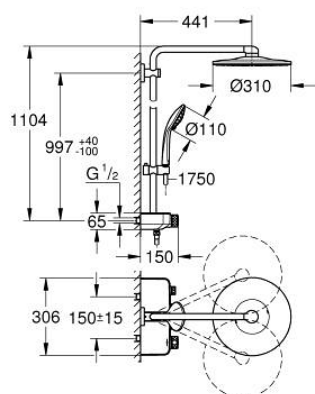

26 507 AL0 EUPHORIA SMARTCONTROL SYSTEM 310 ДУШОВА СИСТЕМА З ТЕРМОСТАТОМ ДЛЯ НАСТІННОГО МОНТАЖУ

ОПИС ПРОДУКТУ (1/2)

- Колір: графіт темний матовий
- складається із:
 - горизонтальний душовий кронштейн 450 мм
 - регульована верхня рейка для мінімального припасування до вже існуючих отворів у стіні
 - термостат SmartControl для настінного монтажу
 - вибір між:
 - верхнього душу Rainshower SmartActive 310
 - максимальна витрата (при 3 бар): 20 л/хв
 - режими струменю GROHE PureRain, ActiveRain
 - ручний душ Euphoria 110 Massage, біла поверхня душової лійки
 - режими Rain, SmartRain, Massage
 - максимальна витрата (при тиску 3 бар) 16 л/хв
 - регулюється по висоті за допомогою ковзаючого елемента
 - душовий шланг Silverflex 1750 мм 1/2" x 1/2" (28 388 000)
 - GROHE DreamSpray розкішний потік води
 - покриття GROHE LongLife
 - GROHE CoolTouch - технологія, яка повністю виключає імовірність отримання опіків при контакті із зовнішньою поверхнею змішувача
 - GROHE TurboStat вбудований термоелемент
 - GROHE ProGrip із шорсткою структурою
 - GROHE SafeStop стопір безпеки при 38°C
 - GROHE SafeStop Plus (додаткова опція) - обмежувач температури води до 43°C
 - GROHE SmartControl вмикається натисканням кнопки Вкл/Викл, збільшення водного потоку повертанням рукоятки від режиму GROHE EcoJoy (мінімальний) до Full Flow (максимальний)
 - вбудована душова полицка GROHE EasyReach
 - GROHE SpeedClean – технологія, що запобігає утворенню вапняного нальоту
 - Inner WaterGuide - внутрішня ізоляція для захисту поверхні
 - TwistStop - технологія, що запобігає перекручуванню шланга
 - придатний для швидкодіючих нагрівачів від 18 кВт/год

Pure Freude
an Wasser

26 507 AL0 EUPHORIA SMARTCONTROL SYSTEM 310 ДУШОВА СИСТЕМА З ТЕРМОСТАТОМ ДЛЯ НАСТІННОГО МОНТАЖУ

ОПИС ПРОДУКТУ (2/2)

- мінімальна витрата води 5 л/хв

26 507 AL0 EUPHORIA SMARTCONTROL SYSTEM 310 ДУШОВА СИСТЕМА З ТЕРМОСТАТОМ ДЛЯ НАСТІННОГО МОНТАЖУ