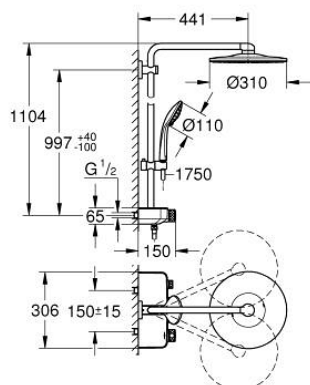

26 507 DA0 EUPHORIA SMARTCONTROL SYSTEM 310 ДУШОВА СИСТЕМА З ТЕРМОСТАТОМ ДЛЯ НАСТІННОГО МОНТАЖУ

ОПИС ПРОДУКТУ (1/2)

- Колір: теплий захід сонця
- складається із:
 - горизонтальний душовий кронштейн 450 мм
 - регульована верхня рейка для мінімального припасування до вже існуючих отворів у стіні
 - термостат SmartControl для настінного монтажу
 - вибір між:
 - верхнього душу Rainshower SmartActive 310
 - режими струменю GROHE PureRain, ActiveRain
 - максимальна витрата (при 3 бар): 20 л/хв
 - ручний душ Euphoria 110 Massage, біла поверхня душової лійки
 - режими Rain, SmartRain, Massage
 - максимальна витрата (при тиску 3 бар) 16 л/хв
 - регулюється по висоті за допомогою ковзаючого елемента
 - душовий шланг Silverflex 1750 мм 1/2" x 1/2" (28 388 000)
 - GROHE DreamSpray розкішний потік води
 - покриття GROHE LongLife
 - GROHE CoolTouch - технологія, яка повністю виключає імовірність отримання опіків при контакті із зовнішньою поверхнею змішувача
 - GROHE TurboStat вбудований термоелемент
 - GROHE ProGrip із шорсткою структурою
 - GROHE SafeStop стопір безпеки при 38°C
 - GROHE SafeStop Plus (додаткова опція) - обмежувач температури води до 43°C
 - GROHE SmartControl вмикається натисканням кнопки Вкл/Викл, збільшення водного потоку повертанням рукоятки від режиму GROHE EcoJoy (мінімальний) до Full Flow (максимальний)
 - вбудована душова поличка GROHE EasyReach
 - GROHE SpeedClean – технологія, що запобігає утворенню вапняного нальоту
 - Inner WaterGuide - внутрішня ізоляція для захисту поверхні
 - TwistStop - технологія, що запобігає перекручуванню шланга
 - придатний для швидкодіючих нагрівачів від 18 кВт/год

Pure Freude
an Wasser

26 507 DA0 EUPHORIA SMARTCONTROL SYSTEM 310 ДУШОВА СИСТЕМА З ТЕРМОСТАТОМ ДЛЯ НАСТІННОГО МОНТАЖУ

ОПИС ПРОДУКТУ (2/2)

- мінімальна витрата води 5 л/хв

26 507 DA0 EUPHORIA SMARTCONTROL SYSTEM 310 ДУШОВА СИСТЕМА З ТЕРМОСТАТОМ ДЛЯ НАСТІННОГО МОНТАЖУ