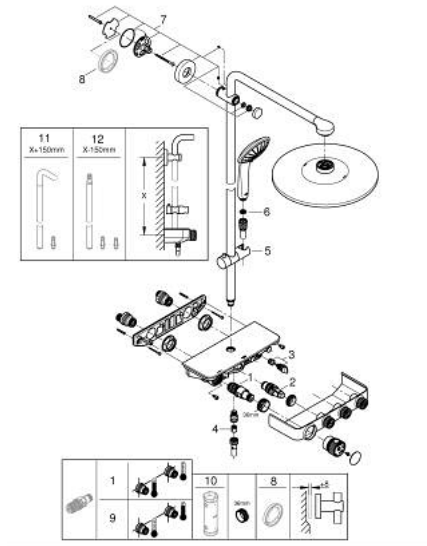

Pure Freude
an Wasser

26 507 DA0 EUPHORIA SMARTCONTROL SYSTEM 310 ДУШОВА СИСТЕМА З ТЕРМОСТАТОМ ДЛЯ НАСТІННОГО МОНТАЖУ

ОПИС ПРОДУКТУ (2/2)

- мінімальна витрата води 5 л/хв

26 507 DA0 EUPHORIA SMARTCONTROL SYSTEM 310 ДУШОВА СИСТЕМА З ТЕРМОСТАТОМ ДЛЯ НАСТІННОГО МОНТАЖУ

ЗАПАСНІ ЧАСТИНИ , вересня 2018 – листопада 2021

- 1: Термостатичний компактний картридж 1/2" (Артикул запчастини 47439 000)
- 2: Картридж (Артикул запчастини 48297000)
- 3: Зворотний клапан (Артикул запчастини 49069000)
- 4: Зворотний клапан (Артикул запчастини 08565000)
- 5: Ковзаючий елемент (Артикул запчастини 48177DA0)
- 6: Фільтр для затримання бруду (Артикул запчастини 0700200M)
- 7: Тримач душової штанги (Артикул запчастини 48279DA0)
- 9: Картридж GROHE TurboStat 1/2" (Артикул запчастини 47175000)*
- 10: Свічковий ключ (Артикул запчастини 49059000)*