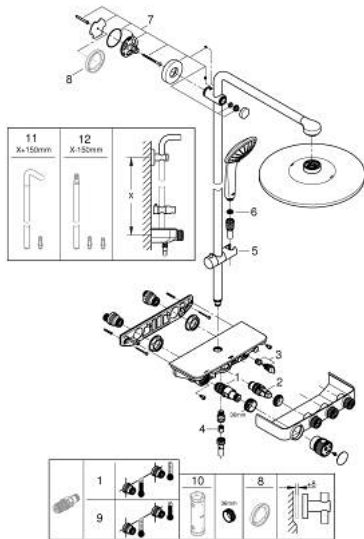

Pure Freude
an Wasser

26 507 DL0 EUPHORIA SMARTCONTROL SYSTEM 310 ДУШОВА СИСТЕМА З ТЕРМОСТАТОМ ДЛЯ НАСТІННОГО МОНТАЖУ

ОПИС ПРОДУКТУ (2/2)

- мінімальна витрата води 5 л/хв

26 507 DL0 EUPHORIA SMARTCONTROL SYSTEM 310 ДУШОВА СИСТЕМА З ТЕРМОСТАТОМ ДЛЯ НАСТІННОГО МОНТАЖУ

ЗАПАСНІ ЧАСТИНИ , вересня 2018 – зараз

- 1: Термостатичний компактний картридж 1/2" (Артикул запчастини 47439 000)
- 2: Картридж (Артикул запчастини 48297000)
- 3: Зворотний клапан (Артикул запчастини 49069000)
- 4: Зворотний клапан (Артикул запчастини 08565000)
- 5: Ковзаючий елемент (Артикул запчастини 48177DL0)
- 6: Фільтр для затримання бруду (Артикул запчастини 0700200M)
- 7: Тримач душової штанги (Артикул запчастини 48279DL0)
- 9: Картридж GROHE TurboStat 1/2" (Артикул запчастини 47175000)*
- 10: Свічковий ключ (Артикул запчастини 49059000)*