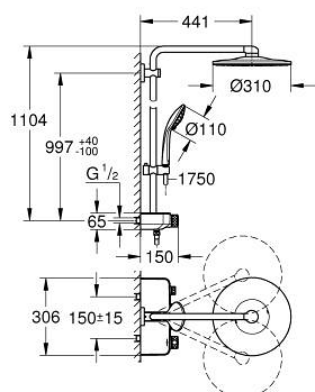

26 507 DL0 EUPHORIA SMARTCONTROL SYSTEM 310 ДУШОВА СИСТЕМА З ТЕРМОСТАТОМ ДЛЯ НАСТІННОГО МОНТАЖУ

ОПИС ПРОДУКТУ (1/2)

- Колір: теплий захід сонця матовий
- складається із:
 - горизонтальний душовий кронштейн 450 мм
 - регульована верхня рейка для мінімального припасування до вже існуючих отворів у стіні
 - термостат SmartControl для настінного монтажу
 - вибір між:
 - верхнього душу Rainshower SmartActive 310
 - режими струменю GROHE PureRain, ActiveRain
 - максимальна витрата (при 3 бар): 20 л/хв
 - ручний душ Euphoria 110 Massage, біла поверхня душової лійки
 - режими Rain, SmartRain, Massage
 - максимальна витрата (при тиску 3 бар) 16 л/хв
 - регулюється по висоті за допомогою ковзаючого елемента
 - душовий шланг Silverflex 1750 мм 1/2" x 1/2" (28 388 000)
 - GROHE DreamSpray розкішний потік води
 - покриття GROHE LongLife
 - GROHE CoolTouch - технологія, яка повністю виключає імовірність отримання опіків при контакті із зовнішньою поверхнею змішувача
 - GROHE TurboStat вбудований термоелемент
 - GROHE ProGrip із шорсткою структурою
 - GROHE SafeStop стопір безпеки при 38°C
 - GROHE SafeStop Plus (додаткова опція) - обмежувач температури води до 43°C
 - GROHE SmartControl вмикається натисканням кнопки Вкл/Викл, збільшення водного потоку повертанням рукоятки від режиму GROHE EcoJoy (мінімальний) до Full Flow (максимальний)
 - вбудована душова полицка GROHE EasyReach
 - GROHE SpeedClean – технологія, що запобігає утворенню вапняного нальоту
 - Inner WaterGuide - внутрішня ізоляція для захисту поверхні
 - TwistStop - технологія, що запобігає перекручуванню шланга
 - придатний для швидкодіючих нагрівачів від 18 кВт/год

Pure Freude
an Wasser

26 507 DL0 EUPHORIA SMARTCONTROL SYSTEM 310 ДУШОВА СИСТЕМА З ТЕРМОСТАТОМ ДЛЯ НАСТІННОГО МОНТАЖУ

ОПИС ПРОДУКТУ (2/2)

- мінімальна витрата води 5 л/хв

26 507 DL0 EUPHORIA SMARTCONTROL SYSTEM 310 ДУШОВА СИСТЕМА З ТЕРМОСТАТОМ ДЛЯ НАСТІННОГО МОНТАЖУ