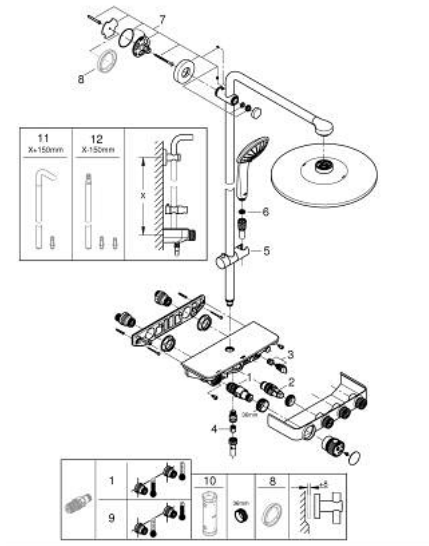

Pure Freude
an Wasser

26 507 GN0 EUPHORIA SMARTCONTROL SYSTEM 310 ДУШОВА СИСТЕМА З ТЕРМОСТАТОМ ДЛЯ НАСТІННОГО МОНТАЖУ

ОПИС ПРОДУКТУ (2/2)

- мінімальна витрата води 5 л/хв

26 507 GN0 EUPHORIA SMARTCONTROL SYSTEM 310 ДУШОВА СИСТЕМА З ТЕРМОСТАТОМ ДЛЯ НАСТІННОГО МОНТАЖУ

ЗАПАСНІ ЧАСТИНИ , вересня 2018 – зараз

- 1: Термостатичний компактний картридж 1/2" (Артикул запчастини 47439 000)
- 2: Картридж (Артикул запчастини 48297000)
- 3: Зворотний клапан (Артикул запчастини 49069000)
- 4: Зворотний клапан (Артикул запчастини 08565000)
- 5: Ковзаючий елемент (Артикул запчастини 48177GN0)
- 6: Фільтр для затримання бруду (Артикул запчастини 0700200M)
- 7: Тримач душової штанги (Артикул запчастини 48279GN0)
- 9: Картридж GROHE TurboStat 1/2" (Артикул запчастини 47175000)*
- 10: Свічковий ключ (Артикул запчастини 49059000)*