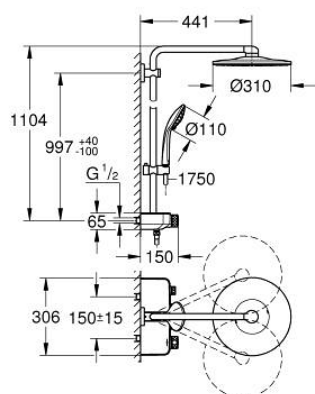

26 507 GN0 EUPHORIA SMARTCONTROL SYSTEM 310 ДУШОВА СИСТЕМА З ТЕРМОСТАТОМ ДЛЯ НАСТІННОГО МОНТАЖУ

ОПИС ПРОДУКТУ (1/2)

- Колір: холодний світанок матовий
- складається із:
 - горизонтальний душовий кронштейн 450 мм
 - регульована верхня рейка для мінімального припасування до вже існуючих отворів у стіні
 - термостат SmartControl для настінного монтажу
 - вибір між:
 - верхнього душу Rainshower SmartActive 310
 - режими струменю GROHE PureRain, ActiveRain
 - максимальна витрата (при 3 бар): 20 л/хв
 - ручний душ Euphoria 110 Massage, біла поверхня душової лійки
 - режими Rain, SmartRain, Massage
 - максимальна витрата (при тиску 3 бар) 16 л/хв
 - регулюється по висоті за допомогою ковзаючого елемента
 - душовий шланг Silverflex 1750 мм 1/2" x 1/2" (28 388 000)
 - GROHE DreamSpray розкішний потік води
 - покриття GROHE LongLife
 - GROHE CoolTouch - технологія, яка повністю виключає імовірність отримання опіків при контакті із зовнішньою поверхнею змішувача
 - GROHE TurboStat вбудований термоелемент
 - GROHE ProGrip із шорсткою структурою
 - GROHE SafeStop стопір безпеки при 38°C
 - GROHE SafeStop Plus (додаткова опція) - обмежувач температури води до 43°C
 - GROHE SmartControl вмикається натисканням кнопки Вкл/Викл, збільшення водного потоку повертанням рукоятки від режиму GROHE EcoJoy (мінімальний) до Full Flow (максимальний)
 - вбудована душова полицка GROHE EasyReach
 - GROHE SpeedClean – технологія, що запобігає утворенню вапняного нальоту
 - Inner WaterGuide - внутрішня ізоляція для захисту поверхні
 - TwistStop - технологія, що запобігає перекручуванню шланга
 - придатний для швидкодіючих нагрівачів від 18 кВт/год

Pure Freude
an Wasser

26 507 GN0 EUPHORIA SMARTCONTROL SYSTEM 310 ДУШОВА СИСТЕМА З ТЕРМОСТАТОМ ДЛЯ НАСТІННОГО МОНТАЖУ

ОПИС ПРОДУКТУ (2/2)

- мінімальна витрата води 5 л/хв

26 507 GN0 EUPHORIA SMARTCONTROL SYSTEM 310 ДУШОВА СИСТЕМА З ТЕРМОСТАТОМ ДЛЯ НАСТІННОГО МОНТАЖУ