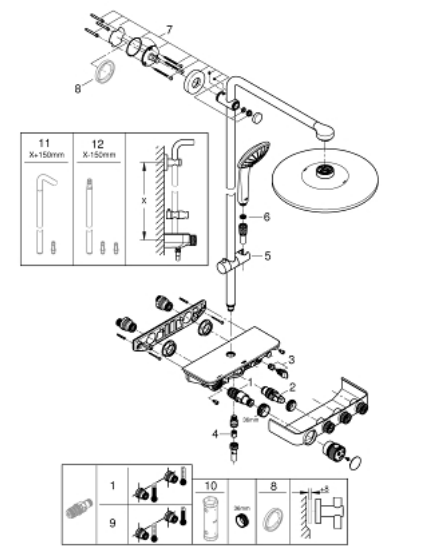

26 507 LS0 EUPHORIA SMARTCONTROL SYSTEM 310 ДУШОВА СИСТЕМА З ТЕРМОСТАТОМ ДЛЯ НАСТІННОГО МОНТАЖУ

ЗАПАСНІ ЧАСТИНИ , лютого 2019 – зараз

- 1: Термостатичний компактний картридж 1/2" (Артикул запчастини 47439 000)
 - 2: Картридж (Артикул запчастини 48297000)
 - 3: Зворотний клапан (Артикул запчастини 49069000)
 - 4: Зворотний клапан (Артикул запчастини 08565000)
 - 5: Ковзаючий елемент (Артикул запчастини 48177000)
 - 6: Фільтр для затримання бруду (Артикул запчастини 0700200M)
 - 7: Тримач душової штанги (Артикул запчастини 48279000)
 - 8: Шайба вирівнювання (Артикул запчастини 27180000)*
 - 9: Картридж GROHE TurboStat 1/2" (Артикул запчастини 47175000)*
 - 10: Свічковий ключ (Артикул запчастини 49059000)*
 - 11: Душова штанга для переоснащення (Артикул запчастини 48497000)*
 - 12: Душова штанга для переоснащення (Артикул запчастини 48498000)*
- * Додаткові аксесуари