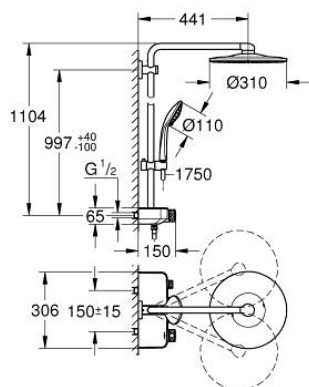

26 507 LS0 EUPHORIA SMARTCONTROL SYSTEM 310 ДУШОВА СИСТЕМА З ТЕРМОСТАТОМ ДЛЯ НАСТІННОГО МОНТАЖУ

ОПИС ПРОДУКТУ (1/2)

- Колір: Білий місяць, хром
- складається із:
 - горизонтальний душовий кронштейн 450 мм
 - регульована верхня рейка для мінімального припасування до вже існуючих отворів у стіні
 - термостат SmartControl для настінного монтажу
 - вибір між:
 - верхній душ Rainshower SmartActive 310, із душовою голівкою кольору "Білий місяць"
 - режими струменю GROHE PureRain, ActiveRain
 - максимальна витрата (при 3 бар): 20 л/хв
 - ручний душ Euphoria 110 Massage, біла поверхня душової лійки
 - режими Rain, SmartRain, Massage
 - максимальна витрата (при тиску 3 бар) 16 л/хв
 - регулюється по висоті за допомогою ковзаючого елемента
 - душовий шланг Silverflex 1750 мм 1/2" x 1/2" (28 388 000)
 - GROHE DreamSpray розкішний потік води
 - GROHE LongLife поверхня
 - GROHE CoolTouch - технологія, яка повністю виключає імовірність отримання опіків при контакті із зовнішньою поверхнею змішувача
 - GROHE TurboStat вбудований термоелемент
 - GROHE ProGrip із шорсткою структурою
 - GROHE SafeStop стопір безпеки при 38°C
 - GROHE SafeStop Plus (додаткова опція) - обмежувач температури води до 43°C
 - GROHE SmartControl вмикається натисканням кнопки Вкл/Викл, збільшення водного потоку повертанням рукоятки від режиму GROHE EcoJoy (мінімальний) до Full Flow (максимальний)
 - вбудована душова поличка GROHE EasyReach
 - GROHE SpeedClean – технологія, що запобігає утворенню вапняного нальоту
 - Inner WaterGuide - внутрішня ізоляція для захисту поверхні
 - TwistStop - технологія, що запобігає перекручуванню шланга