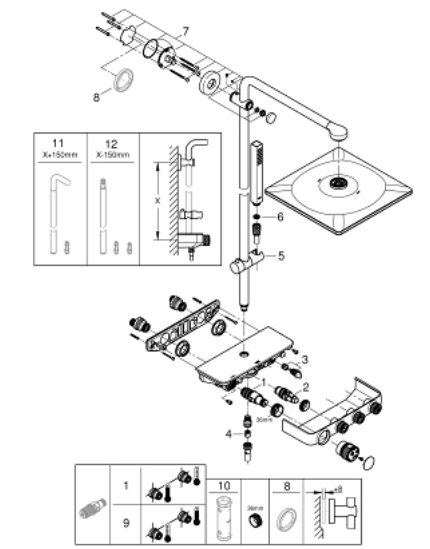

26 508 000 EUPHORIA SMARTCONTROL SYSTEM 310 CUBE ДУШОВА СИСТЕМА З ТЕРМОСТАТОМ ДЛЯ НАСТІННОГО МОНТАЖУ

ЗАПАСНІ ЧАСТИНИ , лютого 2019 – зараз

- 1: Термостатичний компактний картридж 1/2" (Артикул запчастини 47439 000)
 - 2: Картридж (Артикул запчастини 48297000)
 - 3: Зворотний клапан (Артикул запчастини 49069000)
 - 4: Зворотний клапан (Артикул запчастини 08565000)
 - 5: Ковзаючий елемент (Артикул запчастини 48177000)
 - 6: Фільтр для затримання бруду (Артикул запчастини 0700200M)
 - 7: Тримач душової штанги (Артикул запчастини 48279000)
 - 8: Шайба вирівнювання (Артикул запчастини 27180000)*
 - 9: Картридж GROHE TurboStat 1/2" (Артикул запчастини 47175000)*
 - 10: Свічковий ключ (Артикул запчастини 49059000)*
 - 11: Душова штанга для переоснащення (Артикул запчастини 48497000)*
 - 12: Душова штанга для переоснащення (Артикул запчастини 48498000)*
- * Додаткові аксесуари