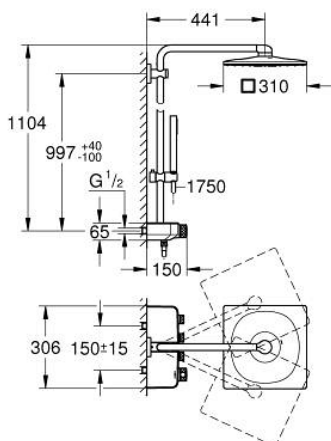

26 508 000 EUPHORIA SMARTCONTROL SYSTEM 310 CUBE ДУШОВА СИСТЕМА З ТЕРМОСТАТОМ ДЛЯ НАСТІННОГО МОНТАЖУ

ОПИС ПРОДУКТУ

- Колір: хром
- складається із:
 - горизонтальний душовий кронштейн 450 мм
 - регульована верхня рейка для мінімального припасування до вже існуючих отворів у стіні
 - термостат SmartControl для настінного монтажу
 - вибір між:
 - верхнього душу Rainshower SmartActive 310 Cube
 - режими струменю GROHE PureRain, ActiveRain
 - максимальна витрата (при 3 бар): 20 л/хв
 - ручний душ Euphoria Cube (27 699 000) 9.5 л/хв
 - максимальна витрата (при тиску 3 бар) 16 л/хв
 - регулюється по висоті за допомогою ковзаючого елемента
 - душовий шланг Silverflex 1750 мм 1/2" x 1/2" (28 388 000)
 - GROHE DreamSpray розкішний потік води
 - GROHE CoolTouch - технологія, яка повністю виключає імовірність отримання опіків при контакті із зовнішньою поверхнею змішувача
 - GROHE TurboStat вбудований термоелемент
 - GROHE ProGrip із шорсткою структурою
 - GROHE LongLife поверхня
 - GROHE SafeStop стопір безпеки при 38°C
 - GROHE SafeStop Plus (додаткова опція) - обмежувач температури води до 43°C
 - GROHE SmartControl вмикається натисканням кнопки Вкл/Викл, збільшення водного потоку повертанням рукоятки від режиму GROHE EcoJoy (мінімальний) до Full Flow (максимальний)
 - вбудована душова поличка GROHE EasyReach
 - GROHE SpeedClean – технологія, що запобігає утворенню вапняного нальоту
 - Inner WaterGuide - внутрішня ізоляція для захисту поверхні
 - TwistStop - технологія, що запобігає перекручуванню шланга
 - придатний для швидкодіючих нагрівачів від 18 кВт/год
 - мінімальна витрата води 5 л/хв