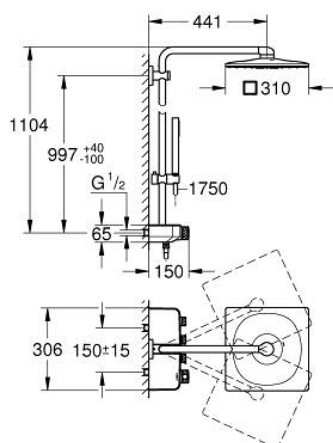

26 508 A00 EUPHORIA SMARTCONTROL SYSTEM 310 CUBE ДУШОВА СИСТЕМА З ТЕРМОСТАТОМ ДЛЯ НАСТІННОГО МОНТАЖУ

ОПИС ПРОДУКТУ

- Колір: графіт темний
- складається із:
  - горизонтальний душовий кронштейн 450 мм
  - регульована верхня рейка для мінімального припасування до вже існуючих отворів у стіні
  - термостат SmartControl для настінного монтажу
  - вибір між:
    - верхнього душу Rainshower SmartActive 310 Cube
    - режими струменю GROHE PureRain, ActiveRain
  - максимальна витрата (при 3 бар): 20 л/хв
  - ручний душ Euphoria Cube Stick
  - максимальна витрата (при тиску 3 бар) 16 л/хв
  - регулюється по висоті за допомогою ковзаючого елемента
  - душовий шланг Silverflex 1750 мм 1/2" x 1/2" (28 388 000)
- GROHE DreamSpray розкішний потік води
- GROHE CoolTouch - технологія, яка повністю виключає імовірність отримання опіків при контакті із зовнішньою поверхнею змішувача
- GROHE TurboStat вбудований термоелемент
- GROHE ProGrip із шорсткою структурою
- покриття GROHE LongLife
- GROHE SafeStop стопір безпеки при 38°C
- GROHE SafeStop Plus (додаткова опція) - обмежувач температури води до 43°C
- GROHE SmartControl вмикається натисканням кнопки Вкл/Викл, збільшення водного потоку повертанням рукоятки від режиму GROHE EcoJoy (мінімальний) до Full Flow (максимальний)
- вбудована душова поличка GROHE EasyReach
- GROHE SpeedClean – технологія, що запобігає утворенню вапняного нальоту
- Inner WaterGuide - внутрішня ізоляція для захисту поверхні
- TwistStop - технологія, що запобігає перекручуванню шланга
- придатний для швидкодіючих нагрівачів від 18 кВт/год
- мінімальна витрата води 5 л/хв