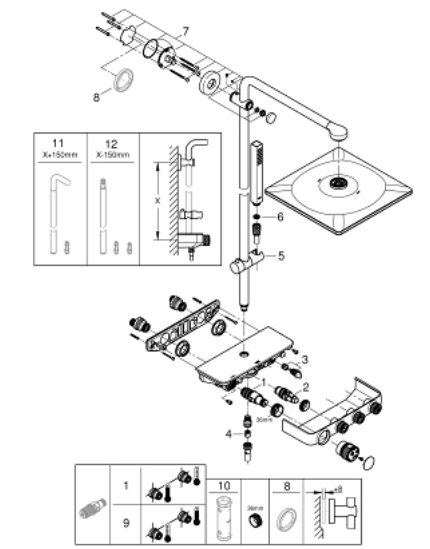

26 508 A00 EUPHORIA SMARTCONTROL SYSTEM 310 CUBE ДУШОВА СИСТЕМА З ТЕРМОСТАТОМ ДЛЯ НАСТІННОГО МОНТАЖУ

ЗАПАСНІ ЧАСТИНИ , вересня 2018 – зараз

- 1: Термостатичний компактний картридж 1/2" (Артикул запчастини 47439 000)
- 2: Картридж (Артикул запчастини 48297000)
- 3: Зворотний клапан (Артикул запчастини 49069000)
- 4: Зворотний клапан (Артикул запчастини 08565000)
- 5: Ковзаючий елемент (Артикул запчастини 48177A00)
- 6: Фільтр для затримання бруду (Артикул запчастини 0700200M)
- 7: Тримач душової штанги (Артикул запчастини 48279A00)
- 9: Картридж GROHE TurboStat 1/2" (Артикул запчастини 47175000)*
- 10: Свічковий ключ (Артикул запчастини 49059000)*