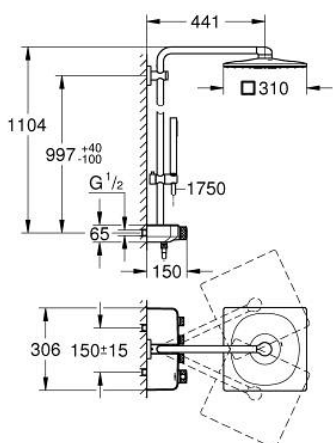

26 508 AL0 EUPHORIA SMARTCONTROL SYSTEM 310 CUBE ДУШОВА СИСТЕМА З ТЕРМОСТАТОМ ДЛЯ НАСТІННОГО МОНТАЖУ

ОПИС ПРОДУКТУ

- Колір: графіт темний матовий
- складається із:
  - горизонтальний душовий кронштейн 450 мм
  - регульована верхня рейка для мінімального припасування до вже існуючих отворів у стіні
  - термостат SmartControl для настінного монтажу
  - вибір між:
    - верхнього душу Rainshower SmartActive 310 Cube
    - режими струменю GROHE PureRain, ActiveRain
  - максимальна витрата (при 3 бар): 20 л/хв
  - ручний душ Euphoria Cube Stick
  - максимальна витрата (при тиску 3 бар) 16 л/хв
  - регулюється по висоті за допомогою ковзаючого елемента
  - душовий шланг Silverflex 1750 мм 1/2" x 1/2" (28 388 000)
- GROHE DreamSpray розкішний потік води
- GROHE CoolTouch - технологія, яка повністю виключає імовірність отримання опіків при контакті із зовнішньою поверхнею змішувача
- GROHE TurboStat вбудований термоелемент
- GROHE ProGrip із шорсткою структурою
- покриття GROHE LongLife
- GROHE SafeStop стопір безпеки при 38°C
- GROHE SafeStop Plus (додаткова опція) - обмежувач температури води до 43°C
- GROHE SmartControl вмикається натисканням кнопки Вкл/Викл, збільшення водного потоку повертанням рукоятки від режиму GROHE EcoJoy (мінімальний) до Full Flow (максимальний)
- вбудована душова поличка GROHE EasyReach
- GROHE SpeedClean – технологія, що запобігає утворенню вапняного нальоту
- Inner WaterGuide - внутрішня ізоляція для захисту поверхні
- TwistStop - технологія, що запобігає перекручуванню шланга
- придатний для швидкодіючих нагрівачів від 18 кВт/год
- мінімальна витрата води 5 л/хв