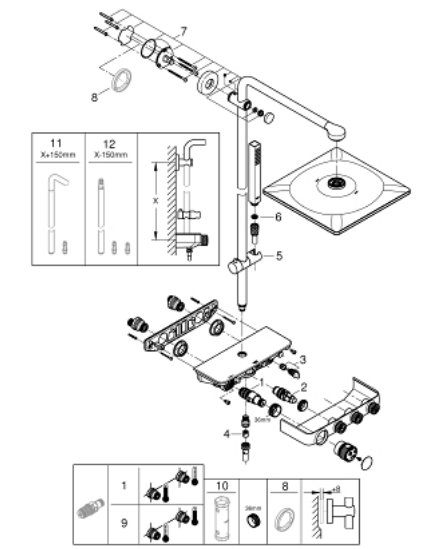

26 508 DA0 EUPHORIA SMARTCONTROL SYSTEM 310 CUBE ДУШОВА СИСТЕМА З ТЕРМОСТАТОМ ДЛЯ НАСТІННОГО МОНТАЖУ

ЗАПАСНІ ЧАСТИНИ , вересня 2018 – зараз

- 1: Термостатичний компактний картридж 1/2" (Артикул запчастини 47439 000)
- 2: Картридж (Артикул запчастини 48297000)
- 3: Зворотний клапан (Артикул запчастини 49069000)
- 4: Зворотний клапан (Артикул запчастини 08565000)
- 5: Ковзаючий елемент (Артикул запчастини 48177DA0)
- 6: Фільтр для затримання бруду (Артикул запчастини 0700200M)
- 7: Тримач душової штанги (Артикул запчастини 48279DA0)
- 9: Картридж GROHE TurboStat 1/2" (Артикул запчастини 47175000)*
- 10: Свічковий ключ (Артикул запчастини 49059000)*