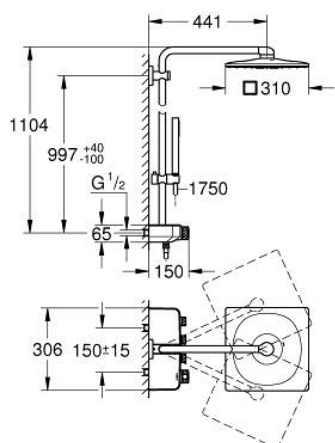

26 508 DA0 EUPHORIA SMARTCONTROL SYSTEM 310 CUBE ДУШОВА СИСТЕМА З ТЕРМОСТАТОМ ДЛЯ НАСТІННОГО МОНТАЖУ

ОПИС ПРОДУКТУ

- Колір: теплий захід сонця
- складається із:
  - горизонтальний душовий кронштейн 450 мм
  - регульована верхня рейка для мінімального припасування до вже існуючих отворів у стіні
  - термостат SmartControl для настінного монтажу
  - вибір між:
    - верхнього душу Rainshower SmartActive 310 Cube
    - режими струменю GROHE PureRain, ActiveRain
  - максимальна витрата (при 3 бар): 20 л/хв
  - ручний душ Euphoria Cube Stick
  - максимальна витрата (при тиску 3 бар) 16 л/хв
  - регулюється по висоті за допомогою ковзаючого елемента
  - душовий шланг Silverflex 1750 мм 1/2" x 1/2" (28 388 000)
  - GROHE DreamSpray розкішний потік води
  - GROHE CoolTouch - технологія, яка повністю виключає імовірність отримання опіків при контакті із зовнішньою поверхнею змішувача
  - GROHE TurboStat вбудований термоелемент
  - GROHE ProGrip із шорсткою структурою
  - покриття GROHE LongLife
  - GROHE SafeStop стопір безпеки при 38°C
  - GROHE SafeStop Plus (додаткова опція) - обмежувач температури води до 43°C
  - GROHE SmartControl вмикається натисканням кнопки Вкл/Викл, збільшення водного потоку повертанням рукоятки від режиму GROHE EcoJoy (мінімальний) до Full Flow (максимальний)
  - вбудована душова поличка GROHE EasyReach
  - GROHE SpeedClean – технологія, що запобігає утворенню вапняного нальоту
  - Inner WaterGuide - внутрішня ізоляція для захисту поверхні
  - TwistStop - технологія, що запобігає перекручуванню шланга
  - придатний для швидкодіючих нагрівачів від 18 кВт/год
  - мінімальна витрата води 5 л/хв