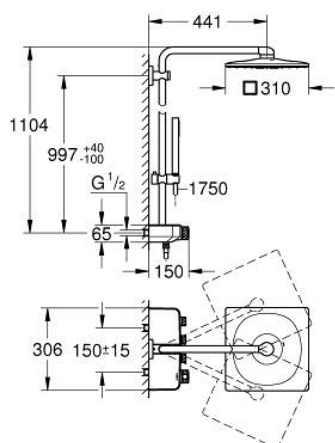

### ОПИС ПРОДУКТУ

- Колір: суперсталь
- складається із:
  - горизонтальний душовий кронштейн 450 мм
  - регульована верхня рейка для мінімального припасування до вже існуючих отворів у стіні
  - термостат SmartControl для настінного монтажу
  - вибір між:
    - верхнього душу Rainshower SmartActive 310 Cube
    - режими струменю GROHE PureRain, ActiveRain
  - максимальна витрата (при 3 бар): 20 л/хв
  - ручний душ Euphoria Cube Stick
  - максимальна витрата (при тиску 3 бар) 16 л/хв
  - регулюється по висоті за допомогою ковзаючого елемента
  - душовий шланг Silverflex 1750 мм 1/2" x 1/2" (28 388 000)
  - GROHE DreamSpray розкішний потік води
  - GROHE CoolTouch - технологія, яка повністю виключає імовірність отримання опіків при контакті із зовнішньою поверхнею змішувача
  - GROHE TurboStat вбудований термоелемент
  - GROHE ProGrip із шорсткою структурою
  - покриття GROHE LongLife
  - GROHE SafeStop стопір безпеки при 38°C
  - GROHE SafeStop Plus (додаткова опція) - обмежувач температури води до 43°C
  - GROHE SmartControl вмикається натисканням кнопки Вкл/Викл, збільшення водного потоку повертанням рукоятки від режиму GROHE EcoJoy (мінімальний) до Full Flow (максимальний)
  - вбудована душова поличка GROHE EasyReach
  - GROHE SpeedClean – технологія, що запобігає утворенню вапняного нальоту
  - Inner WaterGuide - внутрішня ізоляція для захисту поверхні
  - TwistStop - технологія, що запобігає перекручуванню шланга
  - придатний для швидкодіючих нагрівачів від 18 кВт/год
  - мінімальна витрата води 5 л/хв