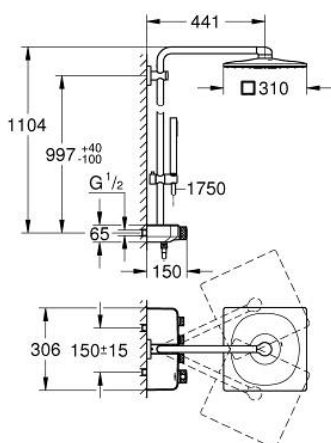

26 508 DL0 EUPHORIA SMARTCONTROL SYSTEM 310 CUBE ДУШОВА СИСТЕМА З ТЕРМОСТАТОМ ДЛЯ НАСТІННОГО МОНТАЖУ

ОПИС ПРОДУКТУ

- Колір: теплий захід сонця матовий
- складається із:
  - горизонтальний душовий кронштейн 450 мм
  - регульована верхня рейка для мінімального припасування до вже існуючих отворів у стіні
  - термостат SmartControl для настінного монтажу
  - вибір між:
    - верхнього душу Rainshower SmartActive 310 Cube
    - режими струменю GROHE PureRain, ActiveRain
  - максимальна витрата (при 3 бар): 20 л/хв
  - ручний душ Euphoria Cube Stick
  - максимальна витрата (при тиску 3 бар) 16 л/хв
  - регулюється по висоті за допомогою ковзаючого елемента
  - душовий шланг Silverflex 1750 мм 1/2" x 1/2" (28 388 000)
  - GROHE DreamSpray розкішний потік води
  - GROHE CoolTouch - технологія, яка повністю виключає імовірність отримання опіків при контакті із зовнішньою поверхнею змішувача
  - GROHE TurboStat вбудований термоелемент
  - GROHE ProGrip із шорсткою структурою
  - покриття GROHE LongLife
  - GROHE SafeStop стопір безпеки при 38°C
  - GROHE SafeStop Plus (додаткова опція) - обмежувач температури води до 43°C
  - GROHE SmartControl вмикається натисканням кнопки Вкл/Викл, збільшення водного потоку повертанням рукоятки від режиму GROHE EcoJoy (мінімальний) до Full Flow (максимальний)
  - вбудована душова поличка GROHE EasyReach
  - GROHE SpeedClean – технологія, що запобігає утворенню вапняного нальоту
  - Inner WaterGuide - внутрішня ізоляція для захисту поверхні
  - TwistStop - технологія, що запобігає перекручуванню шланга
  - придатний для швидкодіючих нагрівачів від 18 кВт/год
  - мінімальна витрата води 5 л/хв