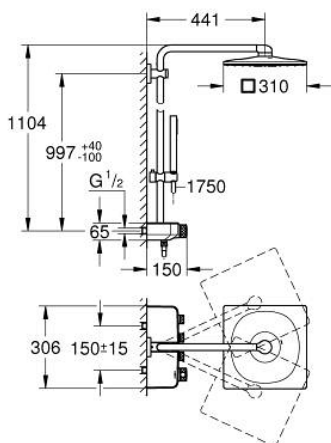

26 508 GN0 EUPHORIA SMARTCONTROL SYSTEM 310 CUBE ДУШОВА СИСТЕМА З ТЕРМОСТАТОМ ДЛЯ НАСТІННОГО МОНТАЖУ

ОПИС ПРОДУКТУ

- Колір: холодний світлянок матовий
- складається із:
 - горизонтальний душовий кронштейн 450 мм
 - регульована верхня рейка для мінімального припасування до вже існуючих отворів у стіні
 - термостат SmartControl для настінного монтажу
 - вибір між:
 - верхнього душу Rainshower SmartActive 310 Cube
 - режими струменю GROHE PureRain, ActiveRain
 - максимальна витрата (при 3 бар): 20 л/хв
 - ручний душ Euphoria Cube Stick
 - максимальна витрата (при тиску 3 бар) 16 л/хв
 - регулюється по висоті за допомогою ковзаючого елемента
 - душовий шланг Silverflex 1750 мм 1/2" x 1/2" (28 388 000)
 - GROHE DreamSpray розкішний потік води
 - GROHE CoolTouch - технологія, яка повністю виключає імовірність отримання опіків при контакті із зовнішньою поверхнею змішувача
 - GROHE TurboStat вбудований термоелемент
 - GROHE ProGrip із шорсткою структурою
 - покриття GROHE LongLife
 - GROHE SafeStop стопір безпеки при 38°C
 - GROHE SafeStop Plus (додаткова опція) - обмежувач температури води до 43°C
 - GROHE SmartControl вмикається натисканням кнопки Вкл/Викл, збільшення водного потоку повертанням рукоятки від режиму GROHE EcoJoy (мінімальний) до Full Flow (максимальний)
 - вбудована душова поличка GROHE EasyReach
 - GROHE SpeedClean – технологія, що запобігає утворенню вапняного нальоту
 - Inner WaterGuide - внутрішня ізоляція для захисту поверхні
 - TwistStop - технологія, що запобігає перекручуванню шланга
 - придатний для швидкодіючих нагрівачів від 18 кВт/год
 - мінімальна витрата води 5 л/хв