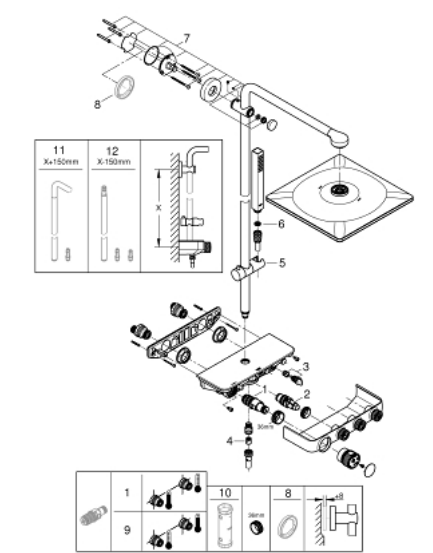

Pure Freude
an Wasser

26 508 LS0 EUPHORIA SMARTCONTROL SYSTEM 310 CUBE ДУШОВА СИСТЕМА З ТЕРМОСТАТОМ ДЛЯ НАСТІННОГО МОНТАЖУ

ОПИС ПРОДУКТУ (2/2)

- мінімальна витрата води 5 л/хв

26 508 LS0 EUPHORIA SMARTCONTROL SYSTEM 310 CUBE ДУШОВА СИСТЕМА З ТЕРМОСТАТОМ ДЛЯ НАСТІННОГО МОНТАЖУ

ЗАПАСНІ ЧАСТИНИ , лютого 2019 – зараз

- 1: Термостатичний компактний картридж 1/2" (Артикул запчастини 47439 000)
 - 2: Картридж (Артикул запчастини 48297000)
 - 3: Зворотний клапан (Артикул запчастини 49069000)
 - 4: Зворотний клапан (Артикул запчастини 08565000)
 - 5: Ковзаючий елемент (Артикул запчастини 48177000)
 - 6: Фільтр для затримання бруду (Артикул запчастини 0700200M)
 - 7: Тримач душової штанги (Артикул запчастини 48279000)
 - 8: Шайба вирівнювання (Артикул запчастини 27180000)*
 - 9: Картридж GROHE TurboStat 1/2" (Артикул запчастини 47175000)*
 - 10: Свічковий ключ (Артикул запчастини 49059000)*
 - 11: Душова штанга для переоснащення (Артикул запчастини 48497000)*
 - 12: Душова штанга для переоснащення (Артикул запчастини 48498000)*
- * Додаткові аксесуари