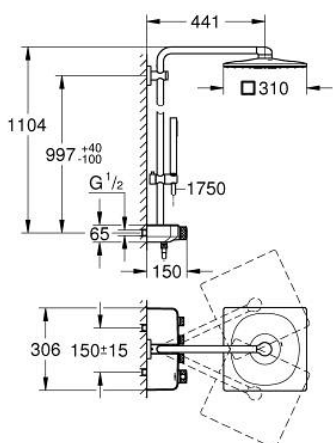

26 508 LS0 EUPHORIA SMARTCONTROL SYSTEM 310 CUBE ДУШОВА СИСТЕМА З ТЕРМОСТАТОМ ДЛЯ НАСТІННОГО МОНТАЖУ

ОПИС ПРОДУКТУ (1/2)

- Колір: Білий місяць, хром
- складається із:
 - горизонтальний душовий кронштейн 450 мм
 - регульована верхня рейка для мінімального припасування до вже існуючих отворів у стіні
 - термостат SmartControl для настінного монтажу
 - вибір між:
 - верхнього душу Rainshower SmartActive 310 Cube, душова голівка кольору "Білий місяць"
 - режими струменю GROHE PureRain, ActiveRain
 - максимальна витрата (при 3 бар): 20 л/хв
 - ручний душ Euphoria Cube Stick (27 698 000)
 - максимальна витрата (при тиску 3 бар) 16 л/хв
 - регулюється по висоті за допомогою ковзаючого елемента
 - душовий шланг Silverflex 1750 мм 1/2" x 1/2" (28 388 000)
 - GROHE DreamSpray розкішний потік води
 - GROHE LongLife поверхня
 - GROHE CoolTouch - технологія, яка повністю виключає імовірність отримання опіків при контакті із зовнішньою поверхнею змішувача
 - GROHE TurboStat вбудований термоелемент
 - GROHE ProGrip із шорсткою структурою
 - GROHE SafeStop стопір безпеки при 38°C
 - GROHE SafeStop Plus (додаткова опція) - обмежувач температури води до 43°C
 - GROHE SmartControl вмикається натисканням кнопки Вкл/Викл, збільшення водного потоку повертанням рукоятки від режиму GROHE EcoJoy (мінімальний) до Full Flow (максимальний)
 - вбудована душова полицка GROHE EasyReach
 - GROHE SpeedClean – технологія, що запобігає утворенню вапняного нальоту
 - Inner WaterGuide - внутрішня ізоляція для захисту поверхні
 - TwistStop - технологія, що запобігає перекручуванню шланга
 - придатний для швидкодіючих нагрівачів від 18 кВт/год

Pure Freude
an Wasser

26 508 LS0 EUPHORIA SMARTCONTROL SYSTEM 310 CUBE ДУШОВА СИСТЕМА З ТЕРМОСТАТОМ ДЛЯ НАСТІННОГО МОНТАЖУ

ОПИС ПРОДУКТУ (2/2)

- мінімальна витрата води 5 л/хв

26 508 LS0 EUPHORIA SMARTCONTROL SYSTEM 310 CUBE ДУШОВА СИСТЕМА З ТЕРМОСТАТОМ ДЛЯ НАСТІННОГО МОНТАЖУ