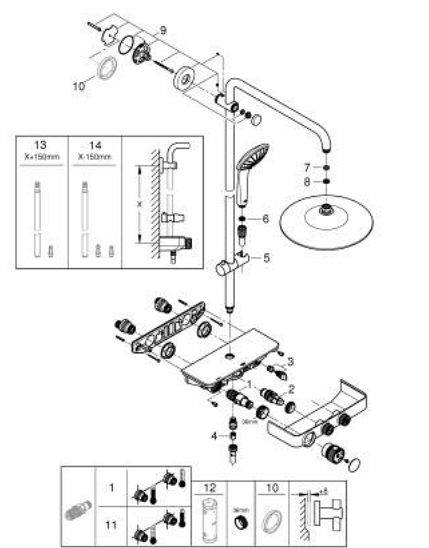

Pure Freude
an Wasser

26 509 000 EUPHORIA SMARTCONTROL SYSTEM 260 ДУШОВА СИСТЕМА З ТЕРМОСТАТОМ ДЛЯ НАСТІННОГО МОНТАЖУ

ОПИС ПРОДУКТУ (2/2)

- Inner WaterGuide - внутрішня ізоляція для захисту поверхні
- TwistStop - технологія, що запобігає перекручуванню шланга
- придатний для швидкодіючих нагрівачів від 18 кВт/год
- мінімальна витрата води 5 л/хв

26 509 000 EUPHORIA SMARTCONTROL SYSTEM 260 ДУШОВА СИСТЕМА З ТЕРМОСТАТОМ ДЛЯ НАСТІННОГО МОНТАЖУ

ЗАПАСНІ ЧАСТИНИ , лютого 2019 – березня 2021

- 1: Термостатичний компактний картридж 1/2" (Артикул запчастини 47439 000)
 - 2: Картридж (Артикул запчастини 48297000)
 - 3: Зворотний клапан (Артикул запчастини 49069000)
 - 4: Зворотний клапан (Артикул запчастини 08565000)
 - 5: Ковзаючий елемент (Артикул запчастини 48177000)
 - 6: Фільтр для затримання бруду (Артикул запчастини 0700200M)
 - 7: Волокнистий ущільнювач Ø 18,5 x Ø 12 x 2 (Артикул запчастини 0138900 M)
 - 8: Фільтр для затримання бруду (Артикул запчастини 48007000)
 - 9: Тримач душової штанги (Артикул запчастини 48279000)
 - 10: Шайба вирівнювання (Артикул запчастини 27180000)*
 - 11: Картридж GROHE TurboStat 1/2" (Артикул запчастини 47175000)*
 - 12: Свічковий ключ (Артикул запчастини 49059000)*
 - 13: Душова штанга для переоснащення (Артикул запчастини 48499000)*
 - 14: Душова штанга для переоснащення (Артикул запчастини 48498000)*
- * Додаткові аксесуари