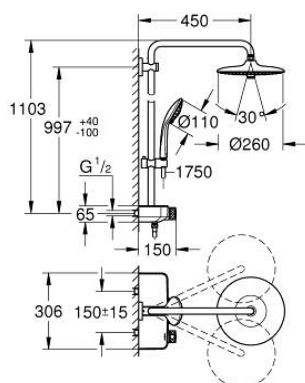

26 509 000 EUPHORIA SMARTCONTROL SYSTEM 260 ДУШОВА СИСТЕМА З ТЕРМОСТАТОМ ДЛЯ НАСТІННОГО МОНТАЖУ

ОПИС ПРОДУКТУ (1/2)

- Колір: хром
- складається із:
 - горизонтальний душовий кронштейн 450 мм
 - регульована верхня рейка для мінімального припасування до вже існуючих отворів у стіні
 - термостат SmartControl для настінного монтажу
 - вибір між:
 - верхній душ Euphoria 260 (26 455)
 - режими Rain, SmartRain, Jet
 - максимальна витрата (при тиску 3 бар) 16 л/хв
 - із шаровим шарніром
 - кут повороту $\pm 15^\circ$
 - ручний душ Euphoria 110 Massage, біла поверхня душової лійки (27 221 001)
 - режими Rain, SmartRain, Massage
 - максимальна витрата (при тиску 3 бар) 15 л/хв
 - регулюється по висоті за допомогою ковзаючого елемента
 - душовий шланг Silverflex 1750 мм 1/2" x 1/2" (28 388 000)
 - GROHE DreamSpray розкішний потік води
 - GROHE LongLife поверхня
 - GROHE CoolTouch - технологія, яка повністю виключає імовірність отримання опіків при контакті із зовнішньою поверхнею змішувача
 - GROHE TurboStat вбудований термоелемент
 - GROHE ProGrip із шорсткою структурою
 - GROHE SafeStop стопір безпеки при 38°C
 - GROHE SafeStop Plus (додаткова опція) - обмежувач температури води до 43°C
 - GROHE SmartControl вмикається натисканням кнопки Вкл/Викл, збільшення водного потоку повертанням рукоятки від режиму GROHE EcoJoy (мінімальний) до Full Flow (максимальний)
 - вбудована душова поличка GROHE EasyReach
 - GROHE SpeedClean – технологія, що запобігає утворенню вапняного нальоту