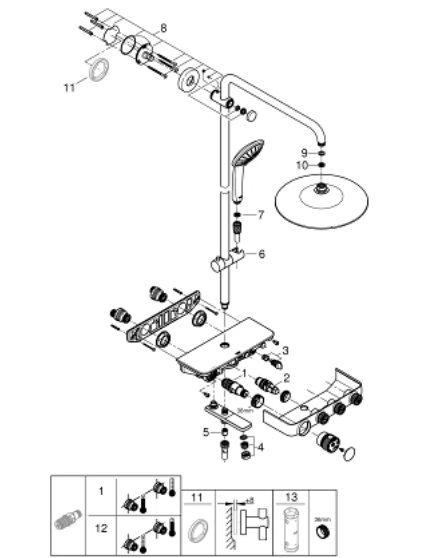

26 510 000 EUPHORIA SMARTCONTROL SYSTEM 260 ДУШОВА СИСТЕМА НАСТІННОГО МОНТАЖУ З ТЕРМОСТАТОМ ДЛЯ ВАННИ

ЗАПАСНІ ЧАСТИНИ , травня 2017 – зараз

- 1: Термостатичний компактний картридж 1/2" (Артикул запчастини 47439 000)
- 2: Картридж (Артикул запчастини 48297000)
- 3: Зворотний клапан (Артикул запчастини 49069000)
- 4: Аератор (Артикул запчастини 13941000)
- 5: Зворотний клапан (Артикул запчастини 08565000)
- 6: Ковзаючий елемент (Артикул запчастини 48177000)
- 7: Фільтр для затримання бруду (Артикул запчастини 0700200M)
- 8: Тримач душової штанги (Артикул запчастини 48279000)
- 9: Волокнистий ущільнювач Ø 18,5 x Ø 12 x 2 (Артикул запчастини 0138900 M)
- 10: Фільтр для затримання бруду (Артикул запчастини 48007000)
- 11: Шайба вирівнювання (Артикул запчастини 27180000)*
- 12: Картридж GROHE TurboStat 1/2" (Артикул запчастини 47175000)*
- 13: Свічковий ключ (Артикул запчастини 49059000)*