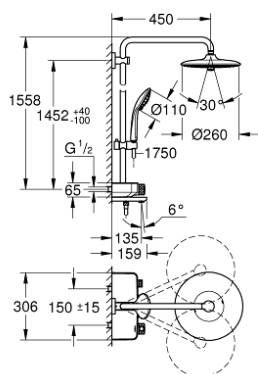

26 510 000 EUPHORIA SMARTCONTROL SYSTEM 260 ДУШОВА СИСТЕМА НАСТІННОГО МОНТАЖУ З ТЕРМОСТАТОМ ДЛЯ ВАННИ

ОПИС ПРОДУКТУ (1/2)

- Колір: хром
- складається із:
 - 450 мм горизонтальний поворотний душовий кронштейн
 - регульована верхня рейка для мінімального припасування до вже існуючих отворів у стіні
- термостат для ванни SmartControl зовнішнього монтажу
- вибір між:
 - верхній душ Euphoria 260 (26 455)
 - режими Rain, SmartRain, Jet
 - максимальна витрата (при 3 бар): 20 л/хв
 - із шаровим шарніром
 - кут повороту $\pm 15^\circ$
 - вилив на ванну
- ручний душ Euphoria 110 Massage, біла поверхня душової лійки (27 221 001)
 - режими Rain, SmartRain, Massage
 - максимальна витрата (при тиску 3 бар) 16 л/хв
 - регулюється по висоті за допомогою ковзаючого елемента
 - душовий шланг Silverflex 1750 мм 1/2" x 1/2" (28 388 000)
 - GROHE DreamSpray розкішний потік води
 - GROHE LongLife поверхня
 - GROHE CoolTouch - технологія, яка повністю виключає імовірність отримання опіків при контакті із зовнішньою поверхнею змішувача
 - GROHE TurboStat вбудований термоелемент
 - GROHE ProGrip із шорсткою структурою
 - GROHE SafeStop стопір безпеки при 38°C
 - GROHE SafeStop Plus (додаткова опція) - обмежувач температури води до 43°C
 - GROHE SmartControl вмикається натисканням кнопки Вкл/Викл, збільшення водного потоку повертанням рукоятки від режиму GROHE EcoJoy (мінімальний) до Full Flow (максимальний)
 - вбудована душова поличка GROHE EasyReach