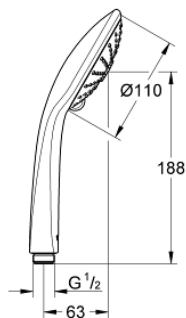

26 513 000 EUPHORIA 110 MASSAGE РУЧНИЙ ДУШ, 3 РЕЖИМИ СТРУМЕНЮ

ОПИС ПРОДУКТУ

- Колір: хром
- душова голівка Ø 110 мм
- режими Rain, Massage, SmartRain
- максимальна витрата (при тиску 3 бар) 6,4 л/хв
- GROHE EcoJoy – технологія неперевершеного потоку при економному використанні води
- GROHE DreamSpray розкішний потік води
- GROHE SprayDimmer (плавне зниження витрати води)
- GROHE LongLife поверхня
- біла душова поверхня
- GROHE SpeedClean – технологія, що запобігає утворенню вапняного нальоту
- Inner WaterGuide - внутрішня ізоляція для захисту поверхні
- універсальна монтажна система, придатна для усіх стандартних душових шлангів
- може використовуватися із проточним водонагрівачем
- мінімальний рекомендований тиск 1.0 бар

26 513 000 **EUPHORIA 110 MASSAGE РУЧНИЙ ДУШ, 3 РЕЖИМИ СТРУМЕНЮ**

ЗАПАСНІ ЧАСТИНИ , травня 2017 – зараз

1: Фільтр для затримання бруду (Артикул запчастини 0700200M)