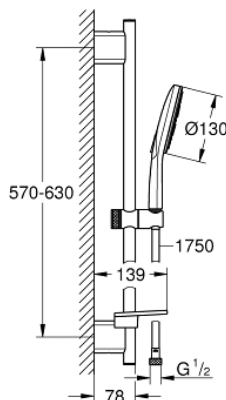

26 546 000 RAINSHOWER SMARTACTIVE 130 ДУШОВИЙ ГАРНІТУР, 3 РЕЖИМИ СТРУМЕНЮ

ОПИС ПРОДУКТУ

- Колір: хром
- складається із:
 - ручний душ Rainshower SmartActive 130 (26 544)
 - Швидкість потоку струменя (при 3 бар): 12 л/хв
 - душова штанга 600 мм
 - з металевим настінним кріпленням
 - душовий шланг Silverflex 1750 мм 1/2" x 1/2" (28 388 000)
 - поличка GROHE EasyReach
 - GROHE DreamSpray розкішний потік води
 - GROHE LongLife поверхня
 - GROHE FastFixation Plus (регульована відстань між настінними кріпленнями штанги дозволяє використовувати для монтажу уже наявні у стіні отвори)
 - GROHE TileFix регульована глибина верхньої та нижньої рейки
 - GROHE SpeedClean – технологія, що запобігає утворенню вапняного нальоту
 - Inner WaterGuide - внутрішня ізоляція для захисту поверхні
 - TwistStop - технологія, що запобігає перекручуванню шланга
 - може використовуватися із проточним водонагрівачем

26 546 000 RAINSHOWER SMARTACTIVE 130 ДУШОВИЙ ГАРНІТУР, 3 РЕЖИМИ СТРУМЕНЮ

ЗАПАСНІ ЧАСТИНИ , грудня 2017 – зараз

- 1: Тримач душової штанги (Артикул запчастини 48425000)
- 2: Ковзаючий елемент (Артикул запчастини 48424000)
- 3: Мильниця (Артикул запчастини 48426000)
- 4: Фільтр для затримання бруду (Артикул запчастини 0700200M)