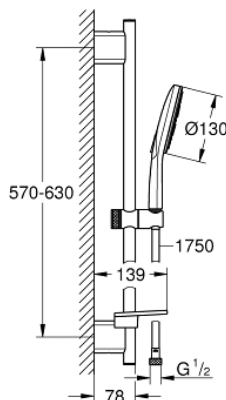

26 547 000 RAINSHOWER SMARTACTIVE 130 ДУШОВИЙ ГАРНІТУР, 3 РЕЖИМИ СТРУМЕНЮ

ОПИС ПРОДУКТУ

- Колір: хром
- складається із:
 - ручний душ Rainshower SmartActive 130 (26 545)
 - максимальна витрата (при 3 бар): 5,5 л/хв
 - духова штанга 600 мм
 - з металевим настінним кріпленням
 - душовий шланг Rotaflex Metal Long-Life TwistStop 1750 мм (28 025)
 - поличка GROHE EasyReach
 - GROHE EcoJoy – технологія неперевершеного потоку при економічному використанні води
 - GROHE DreamSpray розкішний потік води
 - GROHE LongLife поверхня
 - GROHE FastFixation Plus (регульована відстань між настінними кріпленнями штанги дозволяє використовувати для монтажу уже наявні у стіні отвори)
 - GROHE TileFix регульована глибина верхньої та нижньої рейки
 - GROHE SpeedClean – технологія, що запобігає утворенню вапняного нальоту
 - Inner WaterGuide - внутрішня ізоляція для захисту поверхні
 - TwistStop - технологія, що запобігає перекручуванню шланга
- може використовуватися із проточним водонагрівачем

26 547 000 RAINSHOWER SMARTACTIVE 130 ДУШОВИЙ ГАРНІТУР, 3 РЕЖИМИ СТРУМЕНЮ

ЗАПАСНІ ЧАСТИНИ, березня 2018 – зараз

- 1: Тримач душової штанги (Артикул запчастини 48425000)
- 2: Ковзаючий елемент (Артикул запчастини 48424000)
- 3: Мильниця (Артикул запчастини 48426000)
- 4: Фільтр для затримання бруду (Артикул запчастини 0700200М)