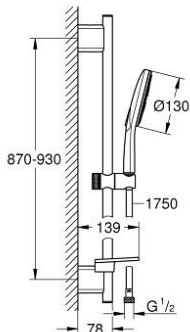

26 548 000 RAINSHOWER SMARTACTIVE 130 ДУШОВИЙ ГАРНІТУР, 3 РЕЖИМИ СТРУМЕНЮ

ОПИС ПРОДУКТУ

- Колір: хром
- складається із:
 - ручний душ Rainshower SmartActive 130 (26 574)
 - максимальна витрата (при тиску 3 бар): 8,5 л/хв
 - душовий кронштейн 900 мм
 - з металевим настінним кріпленням
 - душовий шланг Silverflex 1750 мм 1/2" x 1/2" (28 388 000)
 - поличка GROHE EasyReach
 - GROHE EcoJoy – технологія неперевершеного потоку при економічному використанні води
 - GROHE DreamSpray розкішний потік води
 - GROHE LongLife поверхня
 - GROHE FastFixation Plus (регульована відстань між настінними кріпленнями штанги дозволяє використовувати для монтажу уже наявні у стіні отвори)
 - GROHE TileFix регульована глибина верхньої та нижньої рейки
 - GROHE SpeedClean – технологія, що запобігає утворенню вапняного нальоту
 - Inner WaterGuide - внутрішня ізоляція для захисту поверхні
 - TwistStop - технологія, що запобігає перекручуванню шланга
 - може використовуватися із проточним водонагрівачем
 - мінімальний рекомендований тиск 1.0 бар

26 548 000 RAINSHOWER SMARTACTIVE 130 ДУШОВИЙ ГАРНІТУР, 3 РЕЖИМИ СТРУМЕНЮ

ЗАПАСНІ ЧАСТИНИ , грудня 2017 – зараз

- 1: Тримач душової штанги (Артикул запчастини 48425000)
- 2: Ковзаючий елемент (Артикул запчастини 48424000)
- 3: Мильниця (Артикул запчастини 48426000)
- 4: Фільтр для затримання бруду (Артикул запчастини 0700200М)