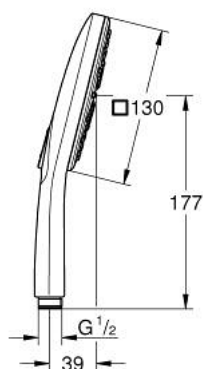

26 550 000 RAINSHOWER SMARTACTIVE 130 CUBE РУЧНИЙ ДУШ, 3 РЕЖИМИ СТРУМЕНЮ

ОПИС ПРОДУКТУ

- Колір: хром
- хромована душова поверхня
- режими Rain, Jet, ActiveMassage
- Швидкість потоку струменя (при 3 бар): 12 л/хв
- GROHE DreamSpray розкішний потік води
- GROHE SmartTip вибір душового режиму натисканням на кільце
- GROHE LongLife поверхня
- GROHE SpeedClean – технологія, що запобігає утворенню вапняного нальоту
- Inner WaterGuide - внутрішня ізоляція для захисту поверхні
- універсальна монтажна система, придатна для усіх стандартних душових шлангів
- може використовуватися із проточним водонагрівачем

Pure Freude
an Wasser

26 550 000 RAINSHOWER SMARTACTIVE 130 CUBE РУЧНИЙ ДУШ, 3 РЕЖИМИ СТРУМЕНЮ

ЗАПАСНІ ЧАСТИНИ , грудня 2017 – зараз

1: Фільтр для затримання бруду (Артикул запчастини 0700200М)