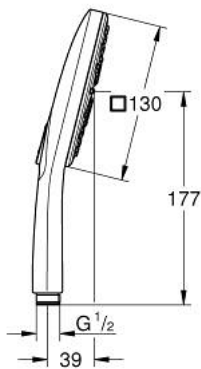

26 551 LS0 RAINSHOWER SMARTACTIVE 130 CUBE РУЧНИЙ ДУШ, 3 РЕЖИМИ СТРУМЕНЮ

ОПИС ПРОДУКТУ

- Колір: Білий місяць
- душовою голівкою кольору "Білий місяць"
- режими Rain, Jet, ActiveMassage
- Швидкість потоку струменя (при 3 бар): 12 л/хв
- GROHE DreamSpray розкішний потік води
- GROHE SmartTip вибір душового режиму натисканням на кільце
- покриття GROHE LongLife
- GROHE SpeedClean – технологія, що запобігає утворенню вапняного нальоту
- Inner WaterGuide - внутрішня ізоляція для захисту поверхні
- універсальна монтажна система, придатна для усіх стандартних душових шлангів
- може використовуватися із проточним водонагрівачем
- мінімальний рекомендований тиск 1.0 бар

26 551 LS0 RAINSHOWER SMARTACTIVE 130 CUBE РУЧНИЙ ДУШ, 3 РЕЖИМИ СТРУМЕНЮ

ЗАПАСНІ ЧАСТИНИ , грудня 2017 – зараз

1: Фільтр для затримання бруду (Артикул запчастини 0700200М)