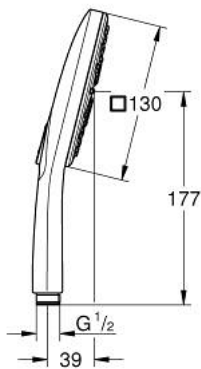

26 552 000 RAINSHOWER SMARTACTIVE 130 CUBE РУЧНИЙ ДУШ, 3 РЕЖИМИ СТРУМЕНЮ

ОПИС ПРОДУКТУ

- Колір: хром
- хромована душова поверхня
- режими Rain, Jet, ActiveMassage
- GROHE EcoJoy – технологія неперевершеного потоку при економному використанні води
- максимальна витрата (при 3 бар): 5,5 л/хв
- GROHE DreamSpray розкішний потік води
- GROHE SmartTip вибір душового режиму натисканням на кільце
- GROHE LongLife поверхня
- GROHE SpeedClean – технологія, що запобігає утворенню вапняного нальоту
- Inner WaterGuide - внутрішня ізоляція для захисту поверхні
- універсальна монтажна система, придатна для усіх стандартних душових шлангів
- може використовуватися із проточним водонагрівачем

Pure Freude
an Wasser

26 552 000 RAINSHOWER SMARTACTIVE 130 CUBE РУЧНИЙ ДУШ, 3 РЕЖИМИ СТРУМЕНЮ

ЗАПАСНІ ЧАСТИНИ, березня 2018 – зараз

1: Фільтр для затримання бруду (Артикул запчастини 0700200М)