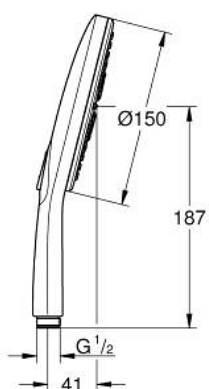

26 553 000 RAINSHOWER SMARTACTIVE 150 РУЧНИЙ ДУШ, 3 РЕЖИМИ СТРУМЕНЮ

ОПИС ПРОДУКТУ

- Колір: хром
- душові диски відповідного кольору
- режими Rain, Jet, ActiveMassage
- Швидкість потоку струменя (при 3 бар): 12 л/хв
- GROHE DreamSpray розкішний потік води
- GROHE SmartTip вибір душового режиму натисканням на кільце
- GROHE LongLife поверхня
- GROHE SpeedClean – технологія, що запобігає утворенню вапняного нальоту
- Inner WaterGuide - внутрішня ізоляція для захисту поверхні
- універсальна монтажна система, придатна для усіх стандартних душових шлангів
- може використовуватися із проточним водонагрівачем

26 553 000 **RAINSHOWER SMARTACTIVE 150 РУЧНИЙ ДУШ, 3 РЕЖИМИ СТРУМЕНЮ**

ЗАПАСНІ ЧАСТИНИ , грудня 2017 – зараз

1: Фільтр для затримання бруду (Артикул запчастини 0700200M)