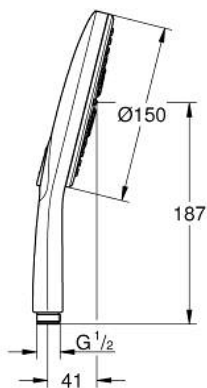

26 554 LS0 RAINSHOWER SMARTACTIVE 150 РУЧНИЙ ДУШ, 3 РЕЖИМИ СТРУМЕНЮ

ЗАПАСНІ ЧАСТИНИ , грудня 2017 – зараз

1: Фільтр для затримання бруду (Артикул запчастини 0700200M)