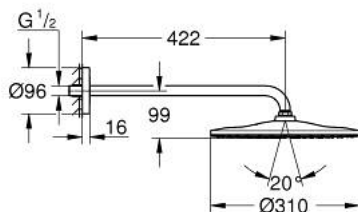

26 557 000 RAINSHOWER MONO 310 НАБІР 422 ММ ВЕРХНЬОГО ДУШУ, 1 РЕЖИМ СТРУМЕНЮ

ОПИС ПРОДУКТУ

- Колір: хром
- складається із:
 - верхній душ Rainshower 310
 - режим струменю GROHE PureRain
 - maximum flow rate (at 3 bar): 19 l/min
 - душова штанга 422 мм (26 146 000)
 - GROHE DreamSpray розкішний потік води
 - GROHE LongLife поверхня
 - GROHE SpeedClean – технологія, що запобігає утворенню вапняного нальоту
 - Inner WaterGuide - внутрішня ізоляція для захисту поверхні
 - може використовуватися із проточним водонагрівачем

26 557 000 **RAINSHOWER MONO 310 НАБІР 422 ММ ВЕРХНЬОГО ДУШУ, 1 РЕЖИМ
СТРУМЕНЮ**

ЗАПАСНІ ЧАСТИНИ, січня 2018 – зараз

1: Волокнистий ущільнювач Ø 18,5 x Ø 12 x 2 (Артикул запчастини 0138900 М)

2: Фільтр для затримання бруду (Артикул запчастини 48007000)