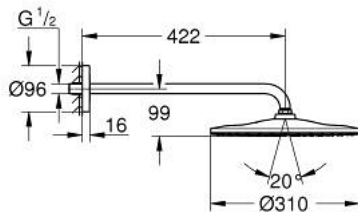

26 558 000 RAINSHOWER MONO 310 НАБІР 422 ММ ВЕРХНЬОГО ДУШУ, 1 РЕЖИМ СТРУМЕНЮ

ОПИС ПРОДУКТУ

- Колір: хром
- складається із:
 - верхній душ Rainshower 310
 - режим струменю GROHE PureRain
 - максимальна витрата (при 3 бар): 7,5 л/хв
 - душова штанга 422 мм (26 146 000)
- GROHE EcoJoy – технологія неперевершеного потоку при економному використанні води
- GROHE DreamSpray розкішний потік води
- GROHE LongLife поверхня
- GROHE SpeedClean – технологія, що запобігає утворенню вапняного нальоту
- Inner WaterGuide - внутрішня ізоляція для захисту поверхні
- може використовуватися із проточним водонагрівачем

26 558 000 **RAINSHOWER MONO 310 НАБІР 422 ММ ВЕРХНЬОГО ДУШУ, 1 РЕЖИМ
СТРУМЕНЮ**

ЗАПАСНІ ЧАСТИНИ, січня 2018 – зараз

1: Волокнистий ущільнювач Ø 18,5 x Ø 12 x 2 (Артикул запчастини 0138900
M)

2: Фільтр для затримання бруду (Артикул запчастини 48007000)