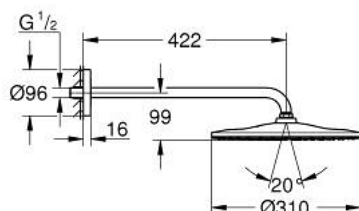

26 558 A00 RAINSHOWER MONO 310 НАБІР 422 ММ ВЕРХНЬОГО ДУШУ, 1 РЕЖИМ СТРУМЕНЮ

ОПИС ПРОДУКТУ

- Колір: графіт темний
- складається із:
 - верхній душ Rainshower 310
 - режим струменю GROHE PureRain
 - максимальна витрата (при 3 бар): 7,5 л/хв
 - душовий кронштейн 422 мм
- GROHE EcoJoy – технологія неперевершеного потоку при економному використанні води
- GROHE DreamSpray розкішний потік води
- покриття GROHE LongLife
- GROHE SpeedClean – технологія, що запобігає утворенню вапняного нальоту
- Inner WaterGuide - внутрішня ізоляція для захисту поверхні
- може використовуватися із проточним водонагрівачем

26 558 A00 RAINSHOWER MONO 310 НАБІР 422 ММ ВЕРХНЬОГО ДУШУ, 1 РЕЖИМ СТРУМЕНЮ

ЗАПАСНІ ЧАСТИНИ, вересня 2018 – зараз

1: Волокнистий ущільнювач Ø 18,5 x Ø 12 x 2 (Артикул запчастини 0138900 M)

2: Фільтр для затримання бруду (Артикул запчастини 48007000)