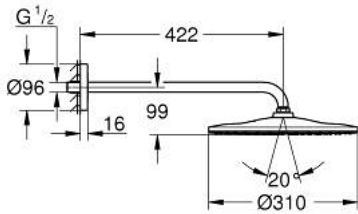

26 558 AL0 RAINSHOWER MONO 310 НАБІР 422 ММ ВЕРХНЬОГО ДУШУ, 1 РЕЖИМ СТРУМЕНЮ

ОПИС ПРОДУКТУ

- Колір: графіт темний матовий
- складається із:
 - верхній душ Rainshower 310
 - режим струменю GROHE PureRain
 - максимальна витрата (при 3 бар): 7,5 л/хв
 - душовий кронштейн 422 мм
- GROHE EcoJoy – технологія неперевершеного потоку при економному використанні води
- GROHE DreamSpray розкішний потік води
- покриття GROHE LongLife
- GROHE SpeedClean – технологія, що запобігає утворенню вапняного нальоту
- Inner WaterGuide - внутрішня ізоляція для захисту поверхні
- може використовуватися із проточним водонагрівачем

26 558 AL0 RAINSHOWER MONO 310 НАБІР 422 ММ ВЕРХНЬОГО ДУШУ, 1 РЕЖИМ СТРУМЕНЮ

ЗАПАСНІ ЧАСТИНИ, вересня 2018 – зараз

1: Волокнистий ущільнювач Ø 18,5 x Ø 12 x 2 (Артикул запчастини 0138900 М)

2: Фільтр для затримання бруду (Артикул запчастини 48007000)