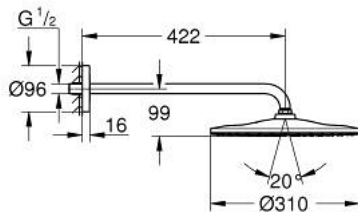

26 558 DA0 RAINSHOWER MONO 310 НАБІР 422 ММ ВЕРХНЬОГО ДУШУ, 1 РЕЖИМ СТРУМЕНЮ

ОПИС ПРОДУКТУ

- Колір: теплий захід сонця
- складається із:
 - верхній душ Rainshower 310
 - режим струменю GROHE PureRain
 - максимальна витрата (при 3 бар): 7,5 л/хв
 - душовий кронштейн 422 мм
- GROHE EcoJoy – технологія неперевершеного потоку при економному використанні води
- GROHE DreamSpray розкішний потік води
- покриття GROHE LongLife
- GROHE SpeedClean – технологія, що запобігає утворенню вапняного нальоту
- Inner WaterGuide - внутрішня ізоляція для захисту поверхні
- може використовуватися із проточним водонагрівачем

26 558 DA0 RAINSHOWER MONO 310 НАБІР 422 ММ ВЕРХНЬОГО ДУШУ, 1 РЕЖИМ СТРУМЕНЮ

ЗАПАСНІ ЧАСТИНИ, вересня 2018 – зараз

1: Волокнистий ущільнювач Ø 18,5 x Ø 12 x 2 (Артикул запчастини 0138900 М)

2: Фільтр для затримання бруду (Артикул запчастини 48007000)