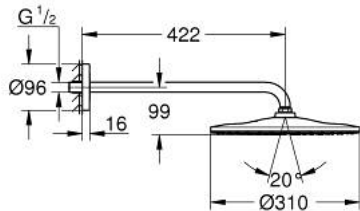

26 558 DC0 RAINSHOWER MONO 310 НАБІР 422 ММ ВЕРХНЬОГО ДУШУ, 1 РЕЖИМ СТРУМЕНЮ

ОПИС ПРОДУКТУ

- Колір: суперсталь
- складається із:
 - верхній душ Rainshower 310
 - режим струменю GROHE PureRain
 - максимальна витрата (при 3 бар): 7,5 л/хв
 - душовий кронштейн 422 мм
- GROHE EcoJoy – технологія неперевершеного потоку при економному використанні води
- GROHE DreamSpray розкішний потік води
- покриття GROHE LongLife
- GROHE SpeedClean – технологія, що запобігає утворенню вапняного нальоту
- Inner WaterGuide - внутрішня ізоляція для захисту поверхні
- може використовуватися із проточним водонагрівачем

26 558 DC0 RAINSHOWER MONO 310 НАБІР 422 ММ ВЕРХНЬОГО ДУШУ, 1 РЕЖИМ СТРУМЕНЮ

ЗАПАСНІ ЧАСТИНИ , липня 2018 – зараз

1: Волокнистий ущільнювач Ø 18,5 x Ø 12 x 2 (Артикул запчастини 0138900 М)

2: Фільтр для затримання бруду (Артикул запчастини 48007000)