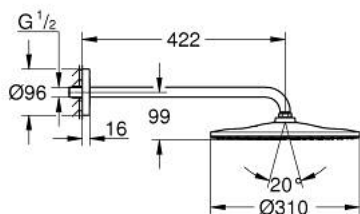

## 26 558 DL0 RAINSHOWER MONO 310 НАБІР 422 ММ ВЕРХНЬОГО ДУШУ, 1 РЕЖИМ СТРУМЕНЮ

### ОПИС ПРОДУКТУ

- Колір: теплий захід сонця матовий
- складається із:
  - верхній душ Rainshower 310
  - режим струменю GROHE PureRain
  - максимальна витрата (при 3 бар): 7,5 л/хв
  - душовий кронштейн 422 мм
- GROHE EcoJoy – технологія неперевершеного потоку при економному використанні води
- GROHE DreamSpray розкішний потік води
- покриття GROHE LongLife
- GROHE SpeedClean – технологія, що запобігає утворенню вапняного нальоту
- Inner WaterGuide - внутрішня ізоляція для захисту поверхні
- може використовуватися із проточним водонагрівачем

## 26 558 DL0 RAINSHOWER MONO 310 НАБІР 422 ММ ВЕРХНЬОГО ДУШУ, 1 РЕЖИМ СТРУМЕНЮ

**ЗАПАСНІ ЧАСТИНИ**, вересня 2018 – зараз

1: Волокнистий ущільнювач Ø 18,5 x Ø 12 x 2 (Артикул запчастини 0138900 M)

2: Фільтр для затримання бруду (Артикул запчастини 48007000)